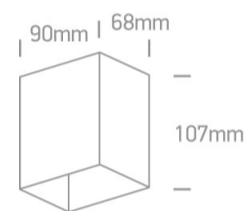

## Dimensions

Anthracite

Material

Die Cast

Shape

Rectangular

Length

90mm

|              |       |
|--------------|-------|
| Width        | 68mm  |
| Height       | 107mm |
| Surface Wall | Yes   |
| Indoor       | Yes   |
| Outdoor      | Yes   |

## Packing Info

|            |         |
|------------|---------|
| Box Length | 10,5cm  |
| Box Width  | 9cm     |
| Box Height | 12cm    |
| Box Weight | 0.491kg |

Pcs/Carton

24

Завантажено з e27.com.ua