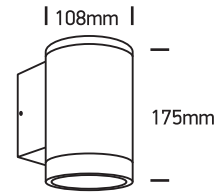

## 67400D

100-240V | PAR30 | E27 | 20W | IP65 | Die cast