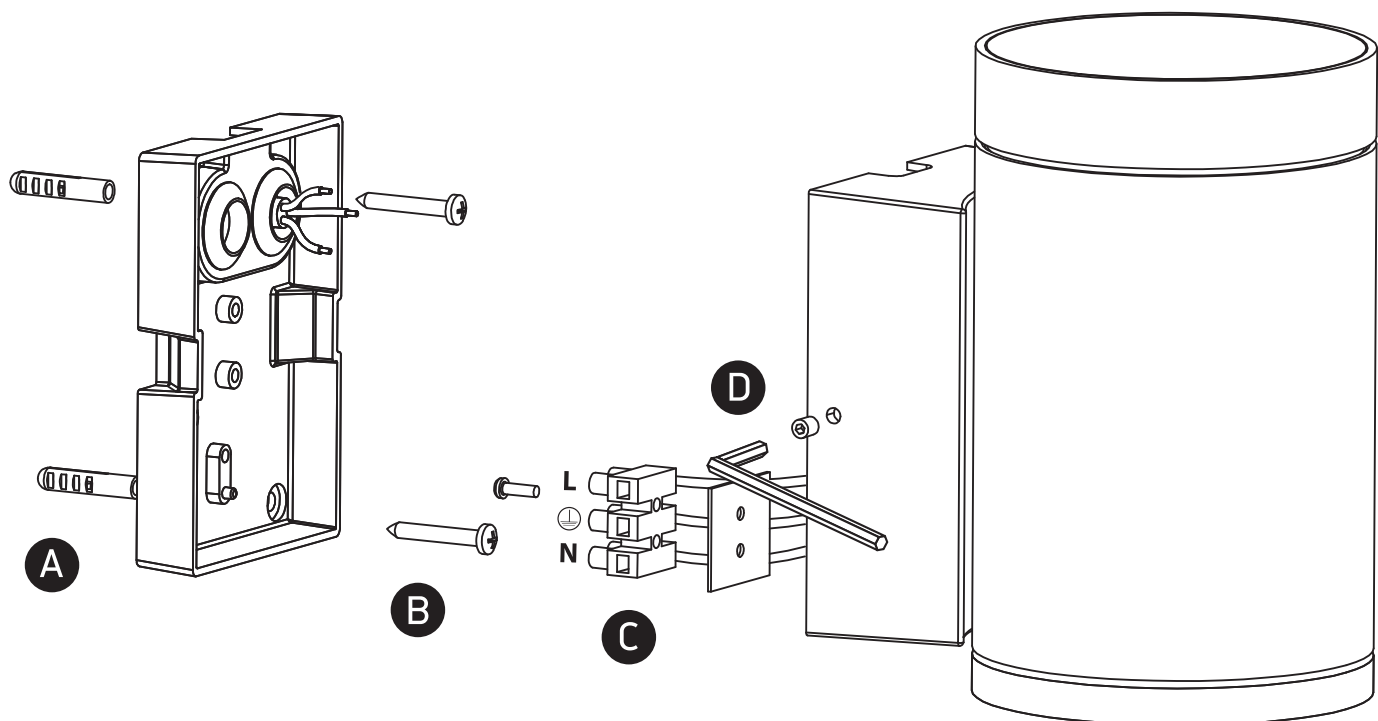

## 67400D

100-240V | PAR30 | E27 | 20W | IP65 | Die cast