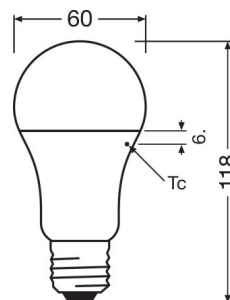

## LED VALUE CLAS A 100 FR 13 W/2700K E27

Код продукта 4052899971097

	E27
	118,0 mm
	60,0 mm
	–
<b>W</b>	13,00 Вт
<b>lm</b>	1521 лм
<b>lm<sub>90°</sub></b>	1521 лм
<b>lm<sub>35°C</sub></b>	–
<b>lm<sub>30°C</sub></b>	1521 лм
<b>lm<sub>25°C</sub></b>	–
<b>cd</b>	–
<b>K</b>	2700 K
<b>COLOUR</b>	Warm White
<b>R<sub>a</sub></b>	≥80
<b>t [h]</b>	10000 h
	Her
<b>V</b>	220...240 В
<b>Hz</b>	50...60 Hz