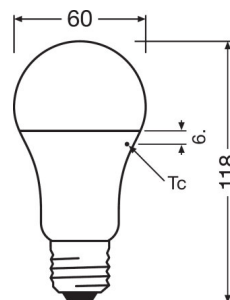

LED VALUE CLAS A 100 13 W/4000K E27

Код продукта 4052899973428

	E27
	118,0 mm
	60,0 mm
	–
W	13,00 Вт
lm	1521 лм
lm_{90°}	1521 лм
lm_{35°C}	–
lm_{30°C}	1521 лм
lm_{25°C}	–
cd	–
K	4000 K
COLOUR	Cool White
R_a	≥80
t [h]	10000 h
	Her
V	220...240 В
Hz	50...60 Hz