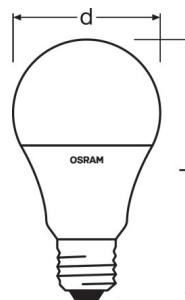

## ST CLAS A 60 RGBW 60 FR 9 W/2700K E27

Код продукта 4058075045675

	E27
	114,0 mm
	60,0 mm
	–
<b>W</b>	9,00 Вт
<b>lm</b>	806 лм
<b>lm<sub>90°</sub></b>	806 лм
<b>lm<sub>35°C</sub></b>	–
<b>lm<sub>30°C</sub></b>	806 лм
<b>lm<sub>25°C</sub></b>	–
<b>cd</b>	–
<b>K</b>	2700 K
<b>COLOUR</b>	Warm White
<b>R<sub>a</sub></b>	≥80
<b>t [h]</b>	25000 h
	Да
<b>V</b>	220...240 В
<b>Hz</b>	50...60 Hz