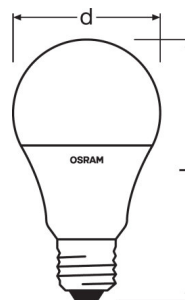

## Product code 4058075430754

	E27
	114.0 mm
	60.0 mm
	–
<b>W</b>	9.00 W
<b>lm</b>	806 lm
	806 lm
	–
	806 lm
	–
<b>cd</b>	–
<b>K</b>	2700 K
<b>COLOUR</b>	Warm White
<b>R<sub>a</sub></b>	≥80
<b>t [h]</b>	25000 h
	Yes
<b>V</b>	220...240 V
<b>Hz</b>	50...60 Hz