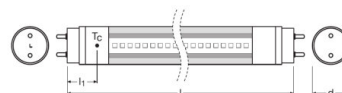

## ST8E-EM 16 W/6500K 1200 mm

Product code 4058075817999

	G13
	1212 mm
	25.6 mm
	–
<b>W</b>	16.00 W
<b>lm</b>	1800 lm
	–
	–
	1800 lm
	–
<b>cd</b>	–
<b>K</b>	6500 K
<b>COLOUR</b>	Cool Daylight
<b>R<sub>a</sub></b>	>80
<b>t [h]</b>	30000 h
	No
<b>V</b>	220...240 V
<b>Hz</b>	50...60 Hz