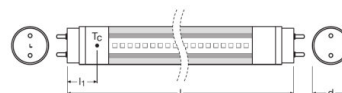

## Product code 4058075818019

	G13
	1513 mm
	25.6 mm
	–
<b>W</b>	20.00 W
<b>lm</b>	2300 lm
	–
	–
	2300 lm
	–
<b>cd</b>	–
<b>K</b>	4000 K
<b>COLOUR</b>	Cool White
<b>R<sub>a</sub></b>	>80
<b>t [h]</b>	30000 h
	No
<b>V</b>	220...240 V
<b>Hz</b>	50...60 Hz