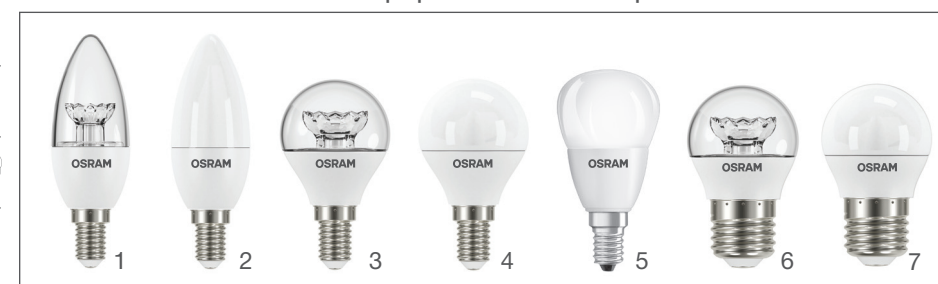

Наименование	Артикул (EAN)	No.	Вт	Вт	ЛМ	К	Ra	длина [мм]	д [мм]			
LS CLB40 5,4W/830 230V CLE14 10X1RUOSRAM	4052899971592	1	E14	5,4	40	470	240	3000	≥80	Прозрачная	105	35
LS CLB40 5,4W/830 230V FRE14 10X1RUOSRAM	4052899971608	2	E14	5,4	40	470	240	3000	≥80	Матовая	105	35
VALUECLB40 5W/840 220-240V FRE1410X1OSRAM	4052899973367	2	E14	5	40	470	230	4000	≥80	Матовая	105	35
LS CLP40 5,4W/830 230V CLE14 10X1RUOSRAM	4052899971622	3	E14	5,4	40	470	240	3000	≥80	Прозрачная	78	45
LS CLP40 5,4W/830 230V FRE14 10X1RUOSRAM	4052899971615	4	E14	5,4	40	470	240	3000	≥80	Матовая	78	45
VALUECLP40 5W/840 220-240V FRE1410X1OSRAM	4052899973343	5	E14	5	40	470	200	4000	≥80	Матовая	78	45
LS CLP40 5,4W/830 230V CLE27 10X1RUOSRAM	4052899971639	6	E27	5,4	40	470	240	3000	≥80	Прозрачная	74	45
LS CLP40 5,4W/830 230V FRE27 10X1RUOSRAM	4052899971646	7	E27	5,4	40	470	240	3000	≥80	Матовая	74	45

Срок службы - 15 000 ч. (EC) 1194/2012 / 10шт. в транспортной коробке

PAR16 GU10

Заменяемая галогенная лампа	LED лампа
35 Вт	3,6 Вт
50 Вт	4,8 Вт

LED лампы направленного света, цоколь GU10.