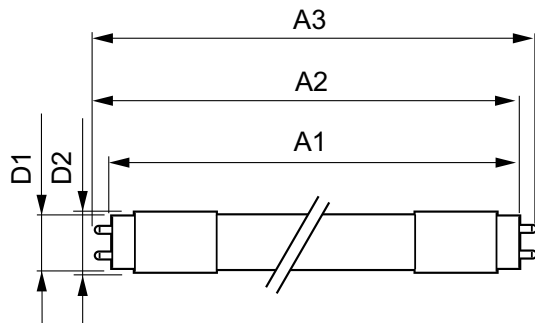

Essential LEDtube

Знаки утверждения	CE marking RoHS compliance
	KEMA Keur certificate
Энергопотребление кВт-час/1000 ч	9 kWh
Данные об изделии	
Полный код продукта	871869642518300
Название продукта для заказа	ESSENTIAL LEDtube 600mm 9W865 T8 AP I

EAN/UPC — продукт	8718696425183
Код заказа	929001128108
Нумератор — количество на упаковку	1
Нумератор — упаковок на внешний короб	10
Материал № (12NC)	929001128108
Вес нетто (шт.)	0,180 kg

Чертеж размеров

TLED 600mm 9W865 T8 AP I