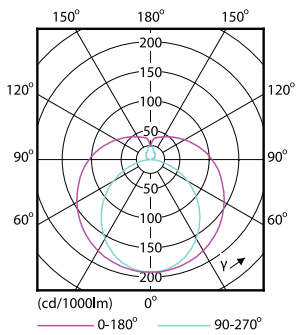

TLED 1200mm 4ft T8 16W-36W 4000K G13 ND

Product	D1	D2	A1	A2	A3	C	D
LEDtube 1200mm 16W 740 T8 AP C G	25,68 mm	28 mm	1198 mm	1205 mm	1212 mm	1212 mm	27,8 mm

Фотометрические данные

LEDtube 600mm 8W 740 T8 CN I G