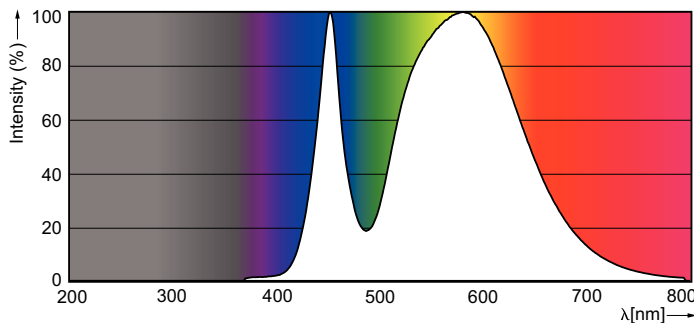

LEDtube 1200mm 16W G13 T8 740 1600lm AP C G