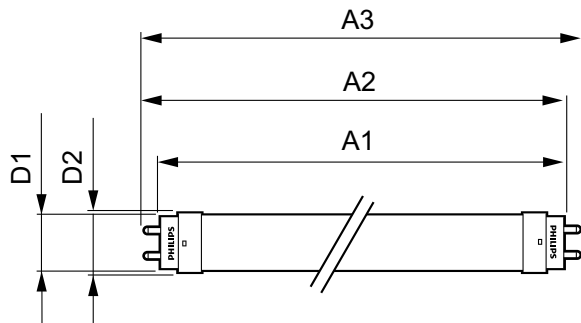

Ecofit Ledtubes T8

Знаки утверждения	RoHS compliance KEMA Keur certificate
Энергопотребление кВт-час/1000 ч	16 kWh
Данные об изделии	
Полный код продукта	871869652501200
Название продукта для заказа	LEDtube 1200mm 16W 740 T8 AP C G

EAN/UPC — продукт	8718696525012
Код заказа	929001184508
Нумератор — количество на упаковку	1
Нумератор — упаковок на внешний короб	10
Материал № (12NC)	929001184508
Вес нетто (шт.)	0,210 kg

Чертеж размеров

TLED 1200mm 4ft T8 16W-36W 4000K G13 ND

Product	D1	D2	A1	A2	A3	C	D
LEDtube 1200mm 16W 740 T8 AP C G	25,68 mm	28 mm	1198 mm	1205 mm	1212 mm	1212 mm	27,8 mm