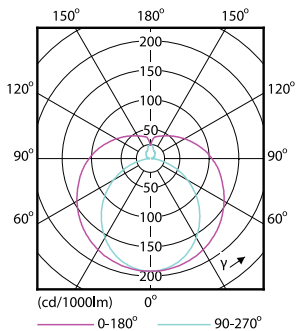

### Чертеж размеров

TLED 1200mm 4ft T8 16W-36W 4000K G13 ND

Product	D1	D2	A1	A2	A3	C	D
LEDtube 1200mm 16W 740 T8 AP I G	25,68 mm	28 mm	1198 mm	1205 mm	1212 mm	1212 mm	27,8 mm

### Фотометрические данные

LEDtube 600mm 8W 740 T8 CN I G

LEDtube 1200mm 16W 740 T8 CN I G

LEDtube 1200mm 16W G13 T8 740 1600lm AP C G