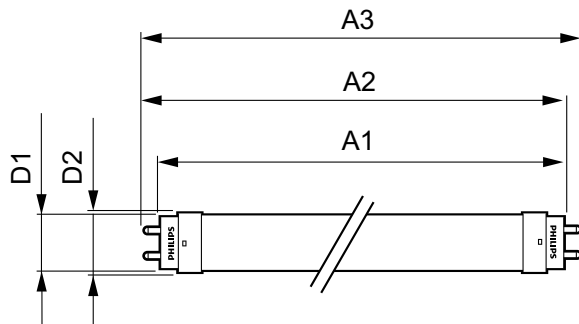

### Данные о продукции

Общая информация		Кэффициент мощности (ном.)	
Цоколь	G13 [ Medium Bi-Pin Fluorescent]		0.5
Основная область применения	Industrial	Напряжение (ном.)	220–240 V
Номинальный срок службы (ном.)	15000 h	<b>Температура</b>	
Цикл переключения	50000X	T окружающей среды (макс.)	45 °C
B50L70	15000 h	Температура окружающей среды (мин.)	-20 °C
<b>Технические характеристики освещения</b>		Температура хранения (макс.)	65 °C
Код цвета	740 [ Цветовая температура 4000K]	Температура хранения (мин.)	-40 °C
Светоотдача (ном.)	1600 lm	Температура корпуса максимальная (ном.)	60 °C
Светоотдача (номинальная) (ном.)	1600 lm	<b>Системы управления и регулировка яркости света</b>	
Коррелированная цветовая температура (ном.)	4000 K	Возможность изменения яркости света	No
Постоянство цвета	<7	<b>Механические компоненты и корпус</b>	
Кэффициент цветопередачи (ном.)	73	Длина продукта	1200 mm
Стабильность светового потока лампы в конце номинального срока службы (ном.)	70 %	<b>Соответствие требованиям и область применения</b>	
<b>Эксплуатационные и электрические характеристики</b>		Метка энергоэффективности (EEL)	A+
Входная частота	50–60 Hz	Энергосберегающий продукт	Yes
Power (Rated) (Nom)	16 W	Подходит для акцентного освещения	No
Ток лампы (ном.)	130 mA	Знаки утверждения	RoHS compliance KEMA Keur certificate
Время включения (ном.)	0.5 s		
Время прогрева до 60 % света (ном.)	0.5 s		

### Чертеж размеров

TLED 1200mm 4ft T8 16W-36W 4000K G13 ND

Product	D1	D2	A1	A2	A3	C	D
LEDtube 1200mm 16W 740 T8 AP I G	25,68 mm	28 mm	1198 mm	1205 mm	1212 mm	1212 mm	27,8 mm