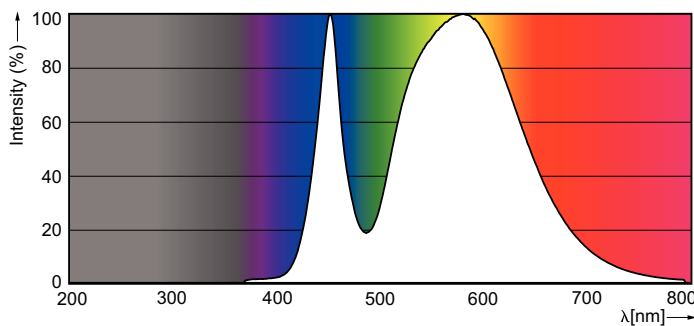

LEDtube 1200mm 16W G13 T8 740 1600lm AP C G