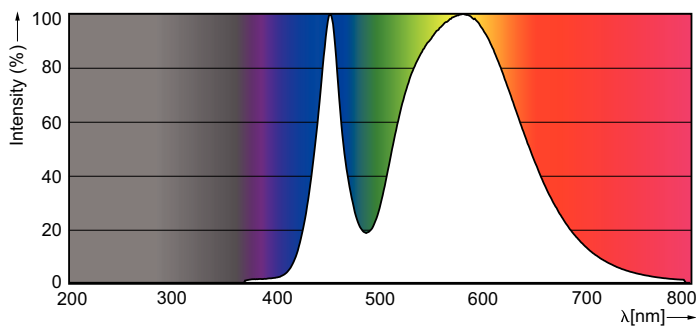

LEDtube 1200mm 16W G13 T8 740 1600lm AP C G