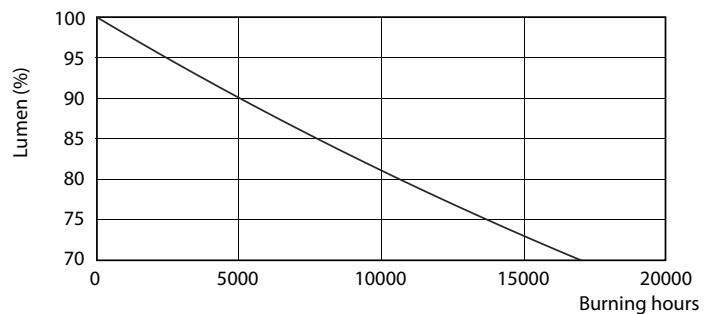

LEDtube 16W G13 740 T8 AP I G

LEDtube 16W G13 740 T8 AP I G