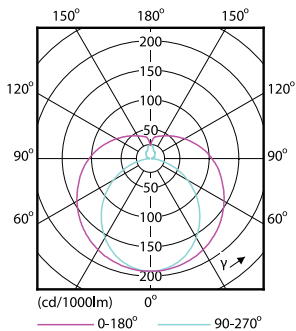

Ecofit Ledtubes T8

Энергопотребление кВт-час/1000 ч	16 kWh
Данные об изделии	
Полный код продукта	871869965794900
Название продукта для заказа	Ecofit LEDtube 1200mm 16W 740 T8 RCA I
EAN/UPC — продукт	8718699657949

Код заказа	929001184567
Нумератор — количество на упаковку	1
Нумератор — упаковок на внешний короб	20
Материал № (12NC)	929001184567
Вес нетто (шт.)	0,215 kg

Чертеж размеров

A3

Product	D1	D2	A1	A2	A3	C	D
Ecofit LEDtube 1200mm 16W 740 T8 RCA I	25,68 mm	28 mm	1198 mm	1205 mm	1212 mm	1212 mm	27,8 mm

TLED 1200mm 4ft T8 16W-36W 4000K G13 ND

Фотометрические данные

LEDtube 600mm 8W 740 T8 CN I G

LEDtube 1200mm 16W 740 T8 CN I G