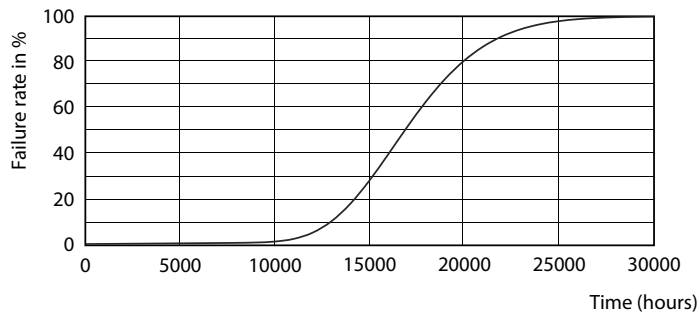

Ecofit Ledtubes T8

Срок службы

LEDtube 16W G13 740 T8 AP I G