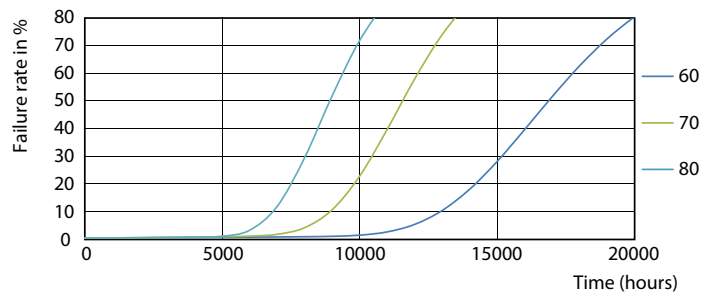

TLED 1200mm 4ft T8 16W-36W 4000K G13 ND

Фотометрические данные

LEDtube 600mm 8W 740 T8 CN I G

LEDtube 1200mm 16W 740 T8 CN I G

LEDtube 1200mm 16W G13 T8 740 1600lm AP C G

Ecofit Ledtubes T8

Срок службы

LEDtube 16W G13 740 T8 AP I G