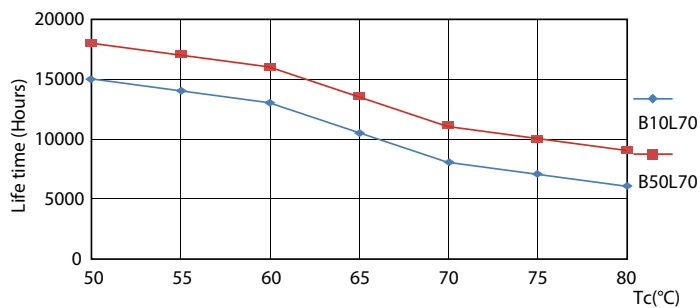

LEDtube 16W G13 740 T8 AP I G

LEDtube 16W G13 740 T8 AP I G