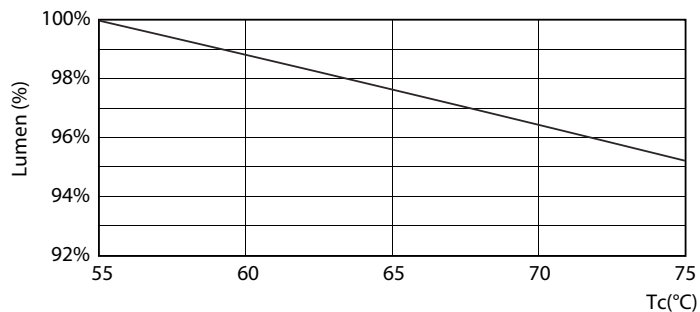

LEDtube 16W G13 740 T8 AP I G