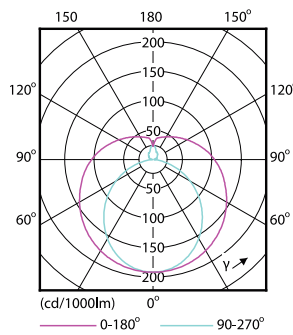

LEDtube 1200mm 16W 740 T8 CN I G