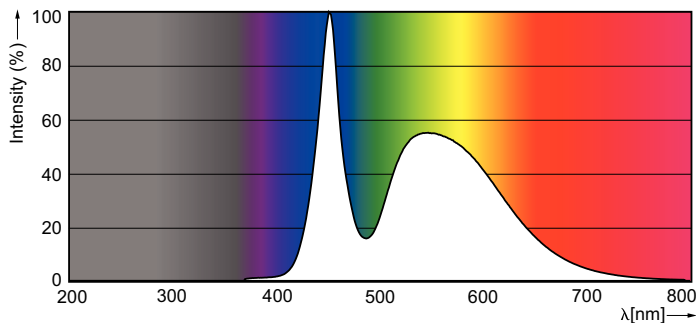

LEDtube 1200mm 16W 765 T8 CN I G

LEDtube 1200mm 16W G13 T8 765 1600lm AP C G