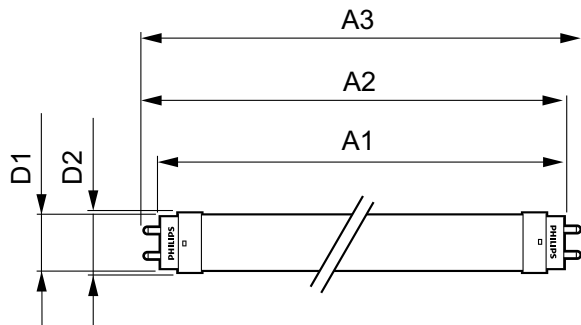

Ecofit Ledtubes T8

Знаки утверждения	RoHS compliance KEMA Keur certificate
Энергопотребление кВт-час/1000 ч	16 kWh
Данные об изделии	
Полный код продукта	871869652503600
Название продукта для заказа	LEDtube 1200mm 16W 765 T8 AP C G

EAN/UPC — продукт	8718696525036
Код заказа	929001184608
Нумератор — количество на упаковку	1
Нумератор — упаковок на внешний короб	10
Материал № (12NC)	929001184608
Вес нетто (шт.)	0,210 kg

Чертеж размеров

TLED 1200mm 4ft T8 16W-36W 6500K G13 ND

Product	D1	D2	A1	A2	A3	C	D
LEDtube 1200mm 16W 765 T8 AP C G	25,68 mm	28 mm	1198 mm	1205 mm	1212 mm	1212 mm	27,8 mm

Фотометрические данные