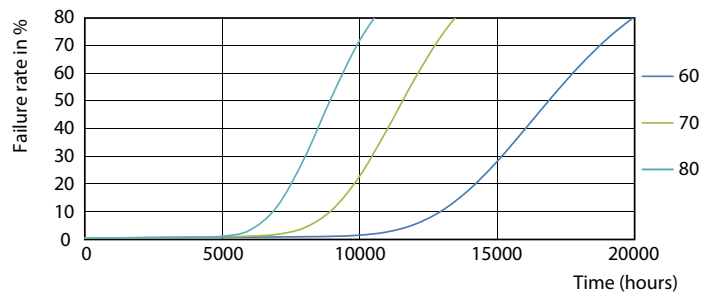

Ecofit Ledtubes T8

Срок службы

LEDtube 16W G13 740 T8 AP I G