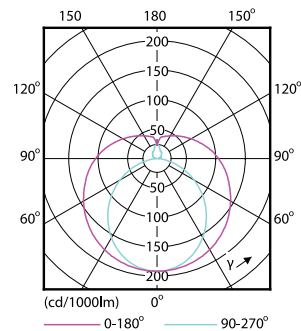

Ecofit Ledtubes T8

Энергопотребление кВт-час/1000 ч	16 kWh
Данные об изделии	
Полный код продукта	871869965796300
Название продукта для заказа	Ecofit LEDtube 1200mm 16W 765 T8 RCA I
EAN/UPC — продукт	8718699657963

Код заказа	929001184667
Нумератор — количество на упаковку	1
Нумератор — упаковок на внешний короб	20
Материал № (12NC)	929001184667
Вес нетто (шт.)	0,215 kg

Чертеж размеров

A3

Product	D1	D2	A1	A2	A3	C	D
Ecofit LEDtube 1200mm 16W 765 T8 RCA I	25,68 mm	28 mm	1198 mm	1205 mm	1212 mm	1212 mm	27,8 mm

TLED 1200mm 4ft T8 16W-36W 6500K G13 ND

Фотометрические данные