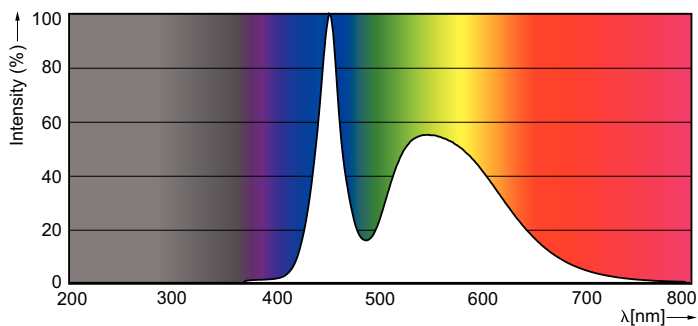

LEDtube 1200mm 16W 765 T8 CN I G

LEDtube 1200mm 16W 740 T8 CN I G