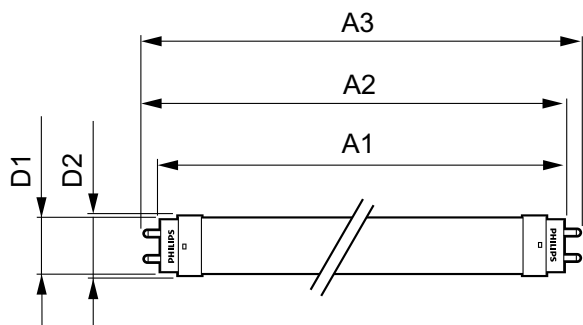

Данные о продукции

Общая информация		Температура	
Цоколь	G13 [Medium Bi-Pin Fluorescent]	Время прогрева до 60 % света (ном.)	0.5 s
Основная область применения	Industrial	Коэффициент мощности (ном.)	0.5
Номинальный срок службы (ном.)	15000 h	Напряжение (ном.)	220–240 V
Цикл переключения	50000X	Системы управления и регулировка яркости света	
B50L70	15000 h	Возможность изменения яркости света	No
Технические характеристики освещения		Механические компоненты и корпус	
Код цвета	740 [Цветовая температура 4000K]	Длина продукта	600 mm
Светоотдача (ном.)	800 lm	Соответствие требованиям и область применения	
Светоотдача (номинальная) (ном.)	800 lm	Метка энергоэффективности (EEL)	A+
Коррелированная цветовая температура (ном.)	4000 K	Энергосберегающий продукт	Yes
Постоянство цвета	<7	Подходит для акцентного освещения	No
Коэффициент цветопередачи (ном.)	73		
Стабильность светового потока лампы в конце номинального срока службы (ном.)	70 %		
Эксплуатационные и электрические характеристики			
Входная частота	50–60 Hz		
Power (Rated) (Nom)	8 W		
Ток лампы (ном.)	70 mA		
Время включения (ном.)	0.5 s		

Ecofit Ledtubes T8

Знаки утверждения	RoHS compliance KEMA Keur certificate
Энергопотребление кВт-час/1000 ч	8 kWh
Данные об изделии	
Полный код продукта	871869652505000
Название продукта для заказа	LEDtube 600mm 8W 740 T8 AP C G
EAN/UPC — продукт	8718696525050

Код заказа	929001184708
Нумератор — количество на упаковку	1
Нумератор — упаковок на внешний короб	10
Материал № (12NC)	929001184708
Вес нетто (шт.)	0,124 kg

Чертеж размеров

TLED 600mm 2ft T8 8W-18W 4000K G13 ND

Product	D1	D2	A1	A2	A3	C	D
LEDtube 600mm	25,68	28	588,5	595,5	602,5	602,5	27,8
8W 740 T8 AP C	mm	mm	mm	mm	mm	mm	mm
G							

Фотометрические данные

LEDtube 600mm 8W 740 T8 CN I G

LEDtube 600mm 8W 765 T8 CN I G