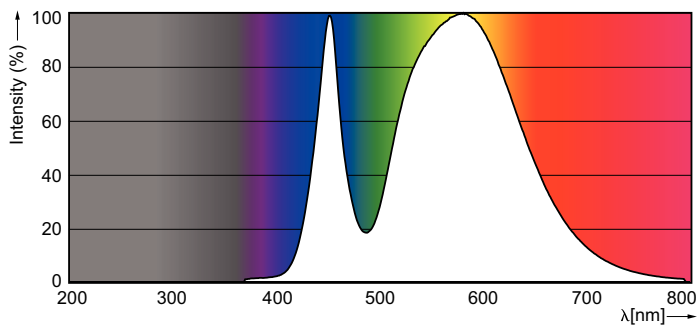

LEDtube 600mm 8W 740 T8 CN I G

LEDtube 600mm 8W G13 T8 740 800lm AP C G