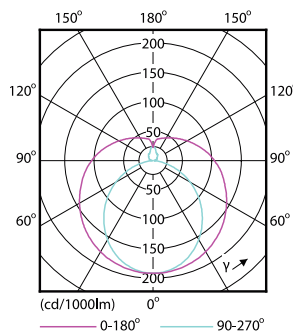

Код заказа	929001184708
Нумератор — количество на упаковку	1
Нумератор — упаковок на внешний короб	10
Материал № (12NC)	929001184708
Вес нетто (шт.)	0,124 kg

Чертеж размеров

TLED 600mm 2ft T8 8W-18W 4000K G13 ND

Product	D1	D2	A1	A2	A3	C	D
LEDtube 600mm	25,68	28	588,5	595,5	602,5	602,5	27,8
8W 740 T8 AP C	mm	mm	mm	mm	mm	mm	mm
G							

Фотометрические данные

LEDtube 600mm 8W 740 T8 CN I G

LEDtube 600mm 8W 765 T8 CN I G