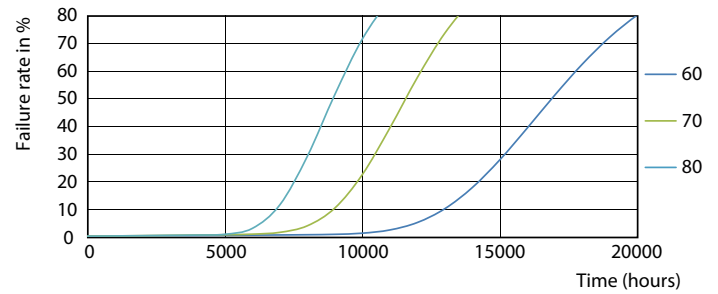

TLED 600mm 2ft T8 8W-18W 4000K G13 ND

Фотометрические данные

LEDtube 600mm 8W 740 T8 CN I G

LEDtube 600mm 8W 765 T8 CN I G

LEDtube 600mm 8W G13 T8 740 800lm AP C G

Ecofit Ledtubes T8

Срок службы

LEDtube 16W G13 740 T8 AP I G