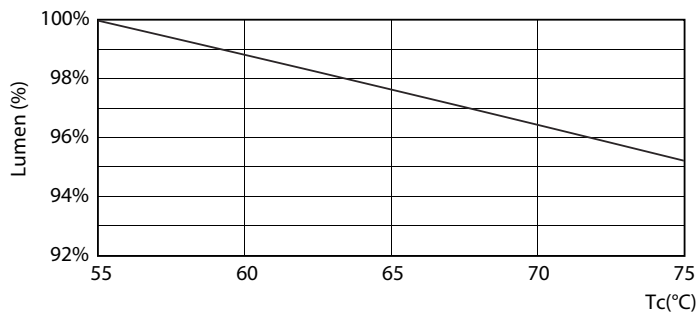

LEDtube 16W G13 740 T8 AP I G