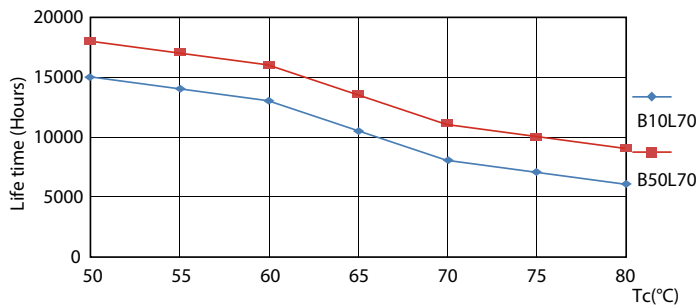

LEDtube 16W G13 740 T8 AP I G