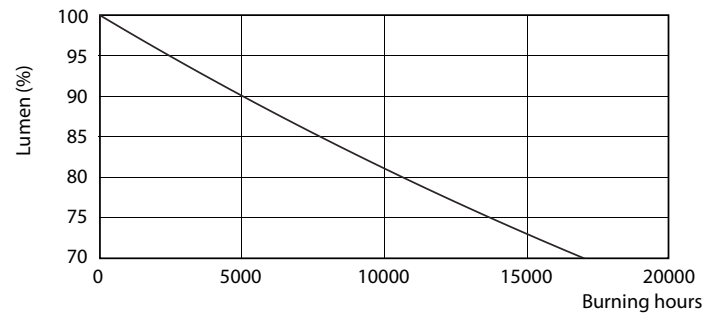

LEDtube 16W G13 740 T8 AP I G

LEDtube 16W G13 740 T8 AP I G