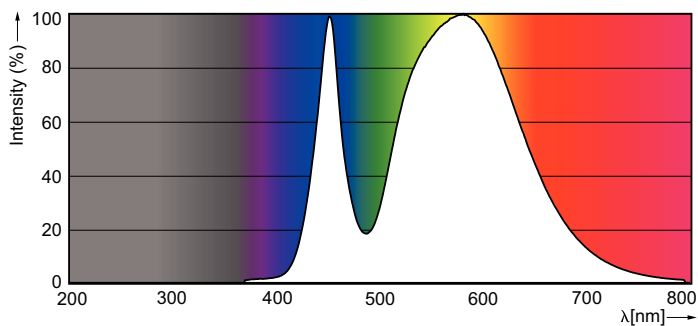

LEDtube 600mm 8W 740 T8 CN I G

LEDtube 600mm 8W 765 T8 CN I G