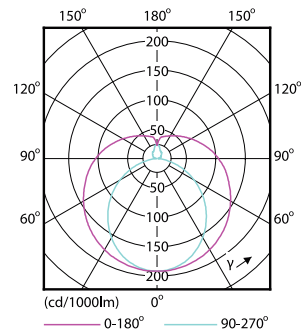

Код заказа	929001184767
Нумератор — количество на упаковку	1
Нумератор — упаковок на внешний короб	20
Материал № (12NC)	929001184767
Вес нетто (шт.)	0,120 kg

Чертеж размеров

A3

Product	D1	D2	A1	A2	A3	C	D
Ecofit LEDtube 600mm 8W 740 T8 RCA I	25,68 mm	28 mm	588,5 mm	595,5 mm	602,5 mm	602,5 mm	27,8 mm

TLED 600mm 2ft T8 8W-18W 4000K G13 ND

Фотометрические данные

LEDtube 600mm 8W 740 T8 CN I G

LEDtube 600mm 8W 765 T8 CN I G

LEDtube 600mm 8W G13 T8 740 800lm AP C G

Ecofit Ledtubes T8

Срок службы

LEDtube 16W G13 740 T8 AP I G