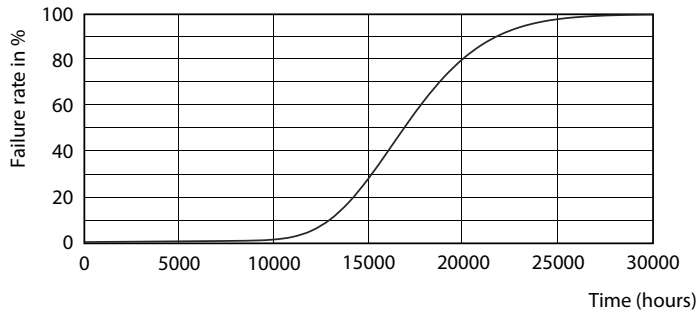

TLED 600mm 2ft T8 8W-18W 4000K G13 ND

Фотометрические данные

LEDtube 600mm 8W 740 T8 CN I G

LEDtube 600mm 8W 765 T8 CN I G

LEDtube 600mm 8W G13 T8 740 800lm AP C G

Ecofit Ledtubes T8

Срок службы

LEDtube 16W G13 740 T8 AP I G