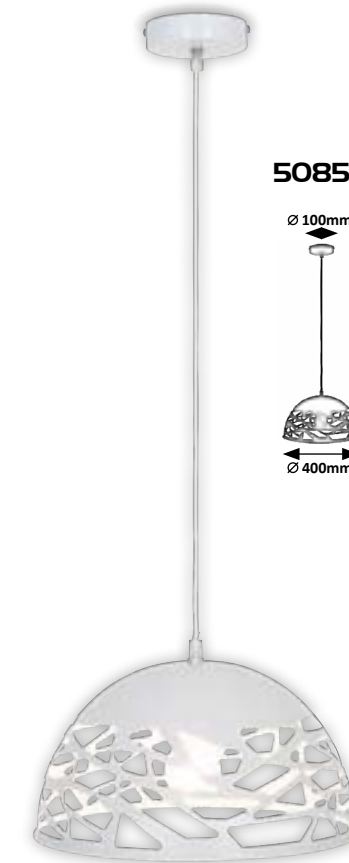

KAIA

NELLA

NORENA

NEW

2278

2279

3939

5085

5086

3957

2278 (M)
E-27 / 1x max. 40W
IP20
black/gold

2279 (M)
E-27 / 1x max. 40W
IP20
white

3939 (M)
E-27 / 1x max. 60W
IP20
black/gold

5085 (M)
E-27 / 1x max. 60W
IP20
matte white

5086 (M)
E-27 / 1x max. 60W
IP20
matte black

3957 (M)
E-27 / 1x max. 60W
IP20
black/gold