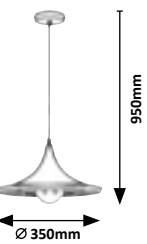

5086

3957

2278 (M)
E-27 / 1x max. 40W
IP20
black/gold

2279 (M)
E-27 / 1x max. 40W
IP20
white

3939 (M)
E-27 / 1x max. 60W
IP20
black/gold

5085 (M)
E-27 / 1x max. 60W
IP20
matte white

5086 (M)
E-27 / 1x max. 60W
IP20
matte black