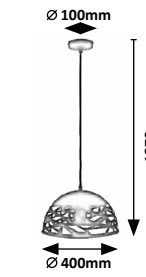

5086

3957

2278 (M)
E-27 / 1x max. 40W
IP20
black/gold

2279 (M)
E-27 / 1x max. 40W
IP20
white

3939 (M)
E-27 / 1x max. 60W
IP20
black/gold

5085 (M)
E-27 / 1x max. 60W
IP20
matte white

5086 (M)
E-27 / 1x max. 60W
IP20
matte black