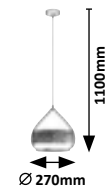

KAIA

NELLA

NORENA

NEW

2278

2279

3939

5085

5086

3957

2278 (M)
E-27 / 1x max. 40W
IP20
black/gold

2279 (M)
E-27 / 1x max. 40W
IP20
white

3939 (M)
E-27 / 1x max. 60W
IP20
black/gold

5085 (M)
E-27 / 1x max. 60W
IP20
matte white

5086 (M)
E-27 / 1x max. 60W
IP20
matte black

3957 (M)
E-27 / 1x max. 60W
IP20
black/gold