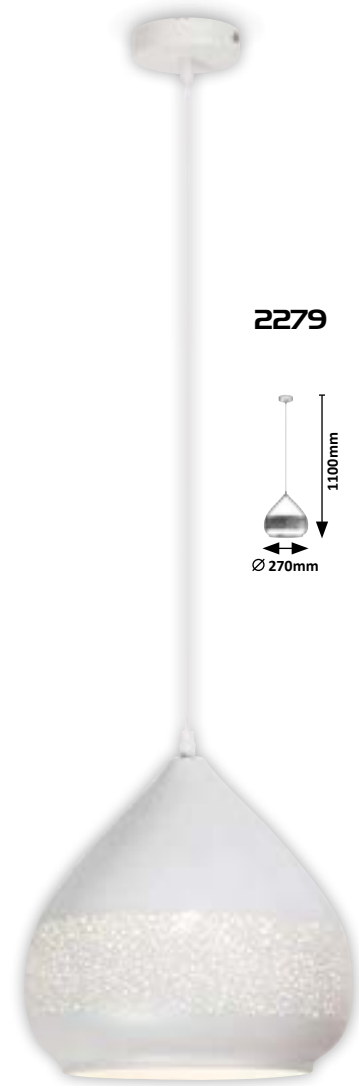

KAIA

NELLA

NORENA

NEW

2278

2279

3939

5085

5086

3957

2278 (M)
E-27 / 1x max. 40W
IP20
black/gold

2279 (M)
E-27 / 1x max. 40W
IP20
white

3939 (M)
E-27 / 1x max. 60W
IP20
black/gold

5085 (M)
E-27 / 1x max. 60W
IP20
matte white

5086 (M)
E-27 / 1x max. 60W
IP20
matte black

3957 (M)
E-27 / 1x max. 60W
IP20
black/gold