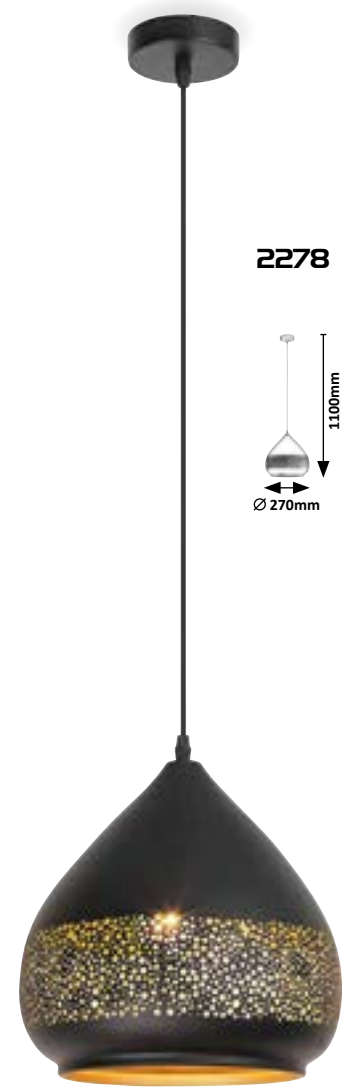

KAIA

NELLA

NORENA

NEW

2278

2279

3939

5085

5086

3957

2278 (M)
E-27 / 1x max. 40W
IP20
black/gold

2279 (M)
E-27 / 1x max. 40W
IP20
white

3939 (M)
E-27 / 1x max. 60W
IP20
black/gold

5085 (M)
E-27 / 1x max. 60W
IP20
matte white

5086 (M)
E-27 / 1x max. 60W
IP20
matte black

3957 (M)
E-27 / 1x max. 60W
IP20
black/gold