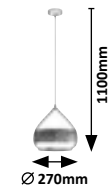

KAIA

NELLA

NORENA

NEW

2278

2279

3939

5085

5086

3957

2278 (M)
E-27 / 1x max. 40W
IP20
black/gold

2279 (M)
E-27 / 1x max. 40W
IP20
white

3939 (M)
E-27 / 1x max. 60W
IP20
black/gold

5085 (M)
E-27 / 1x max. 60W
IP20
matte white

5086 (M)
E-27 / 1x max. 60W
IP20
matte black

3957 (M)
E-27 / 1x max. 60W
IP20
black/gold