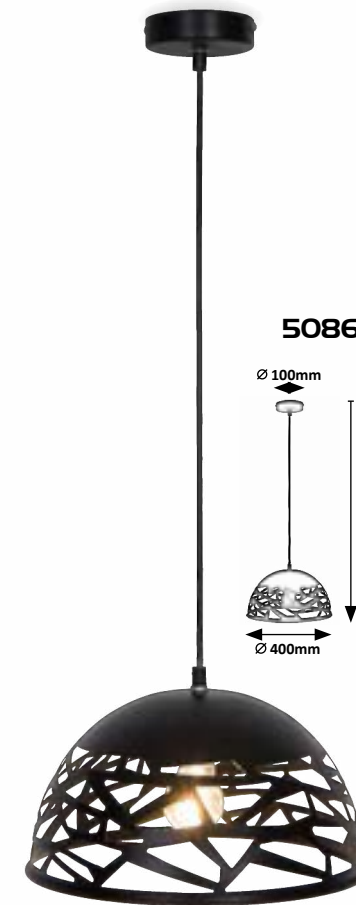

KAIA

NELLA

NORENA

NEW

2278

2279

3939

5085

5086

3957

2278 (M)
E-27 / 1x max. 40W
IP20
black/gold

2279 (M)
E-27 / 1x max. 40W
IP20
white

3939 (M)
E-27 / 1x max. 60W
IP20
black/gold

5085 (M)
E-27 / 1x max. 60W
IP20
matte white

5086 (M)
E-27 / 1x max. 60W
IP20
matte black

3957 (M)
E-27 / 1x max. 60W
IP20
black/gold