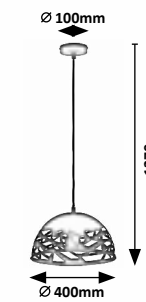

5086

3957

2278 (M)
E-27 / 1x max. 40W
IP20
black/gold

2279 (M)
E-27 / 1x max. 40W
IP20
white

3939 (M)
E-27 / 1x max. 60W
IP20
black/gold

5085 (M)
E-27 / 1x max. 60W
IP20
matte white

5086 (M)
E-27 / 1x max. 60W
IP20
matte black