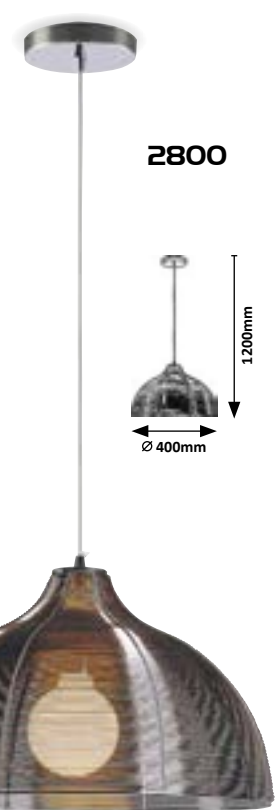

ADRIA

OZ

KYLE

DOUG

VIDA

CAMERON

TEXTILE CABLE **NEW**

6100
1400mm
Ø 300mm

2798
1200mm
Ø 400mm

2800
1200mm
Ø 400mm

2930
1200mm
Ø 310mm

2910
1200mm
Ø 345mm

5000
1210mm
Ø 400mm

4313
1700mm
Ø 400mm

6100 (M)
E-27 / 1x max. 60W
IP20
chrome/satin chrome

2798 (M)
E-27 / 1x max. 60W
IP20
silver

2800 (M)
E-27 / 1x max. 60W
IP20
brown

2930 (M)
E-27 / 1x max. 60W
IP20
brown

2910 (M)
E-27 / 1x max. 60W
IP20
matte black

5000 (M G)
E-27 / 1x max. 8W
IP20 • 19784
black/tinted colour

4313 (M G)
E-27 / 1x max. 40W
IP20 • 19889
grey/gold/white