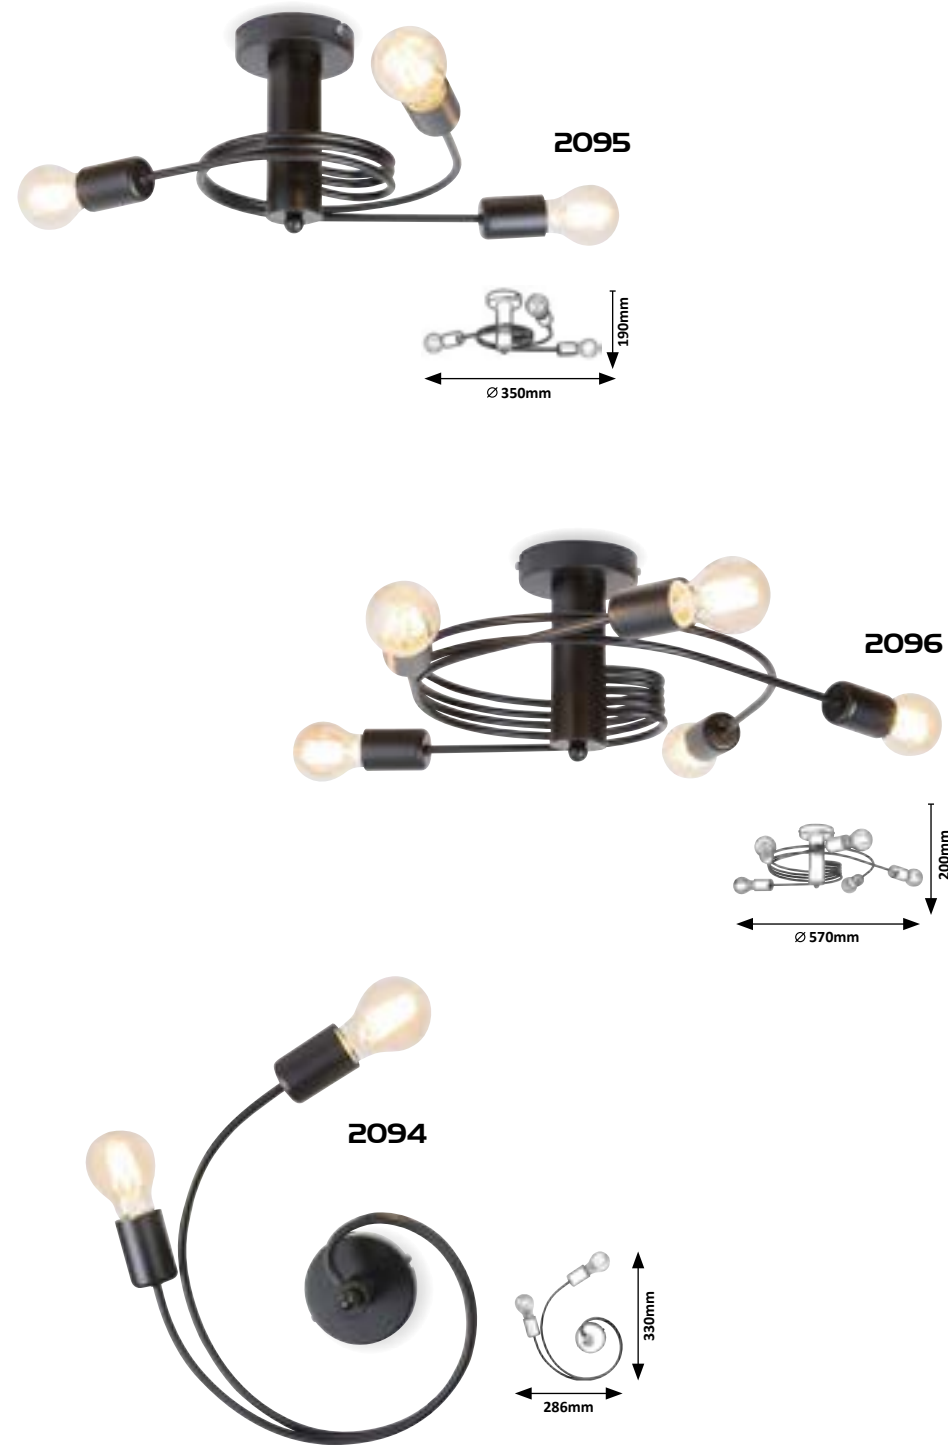

CARLY

ALMUS

BOWIE

2094 (M)
 ☒ E-27 / 2x max. 15W
 IP20
 matte black

2095 (M)
 ☒ E-27 / 3x max. 15W
 IP20
 matte black

2096 (M)
 ☒ E-27 / 5x max. 15W
 IP20
 matte black

6808 (M)
 ☒ E-27 / 3x max. 60W
 IP20
 black

6809 (M)
 ☒ E-27 / 5x max. 60W
 IP20
 black

6569 (M)
 ☒ E-27 / 1x max. 60W
 IP20 • ☐
 black

6570 (M)
 ☒ E-27 / 1x max. 60W
 IP20 • ☐
 white