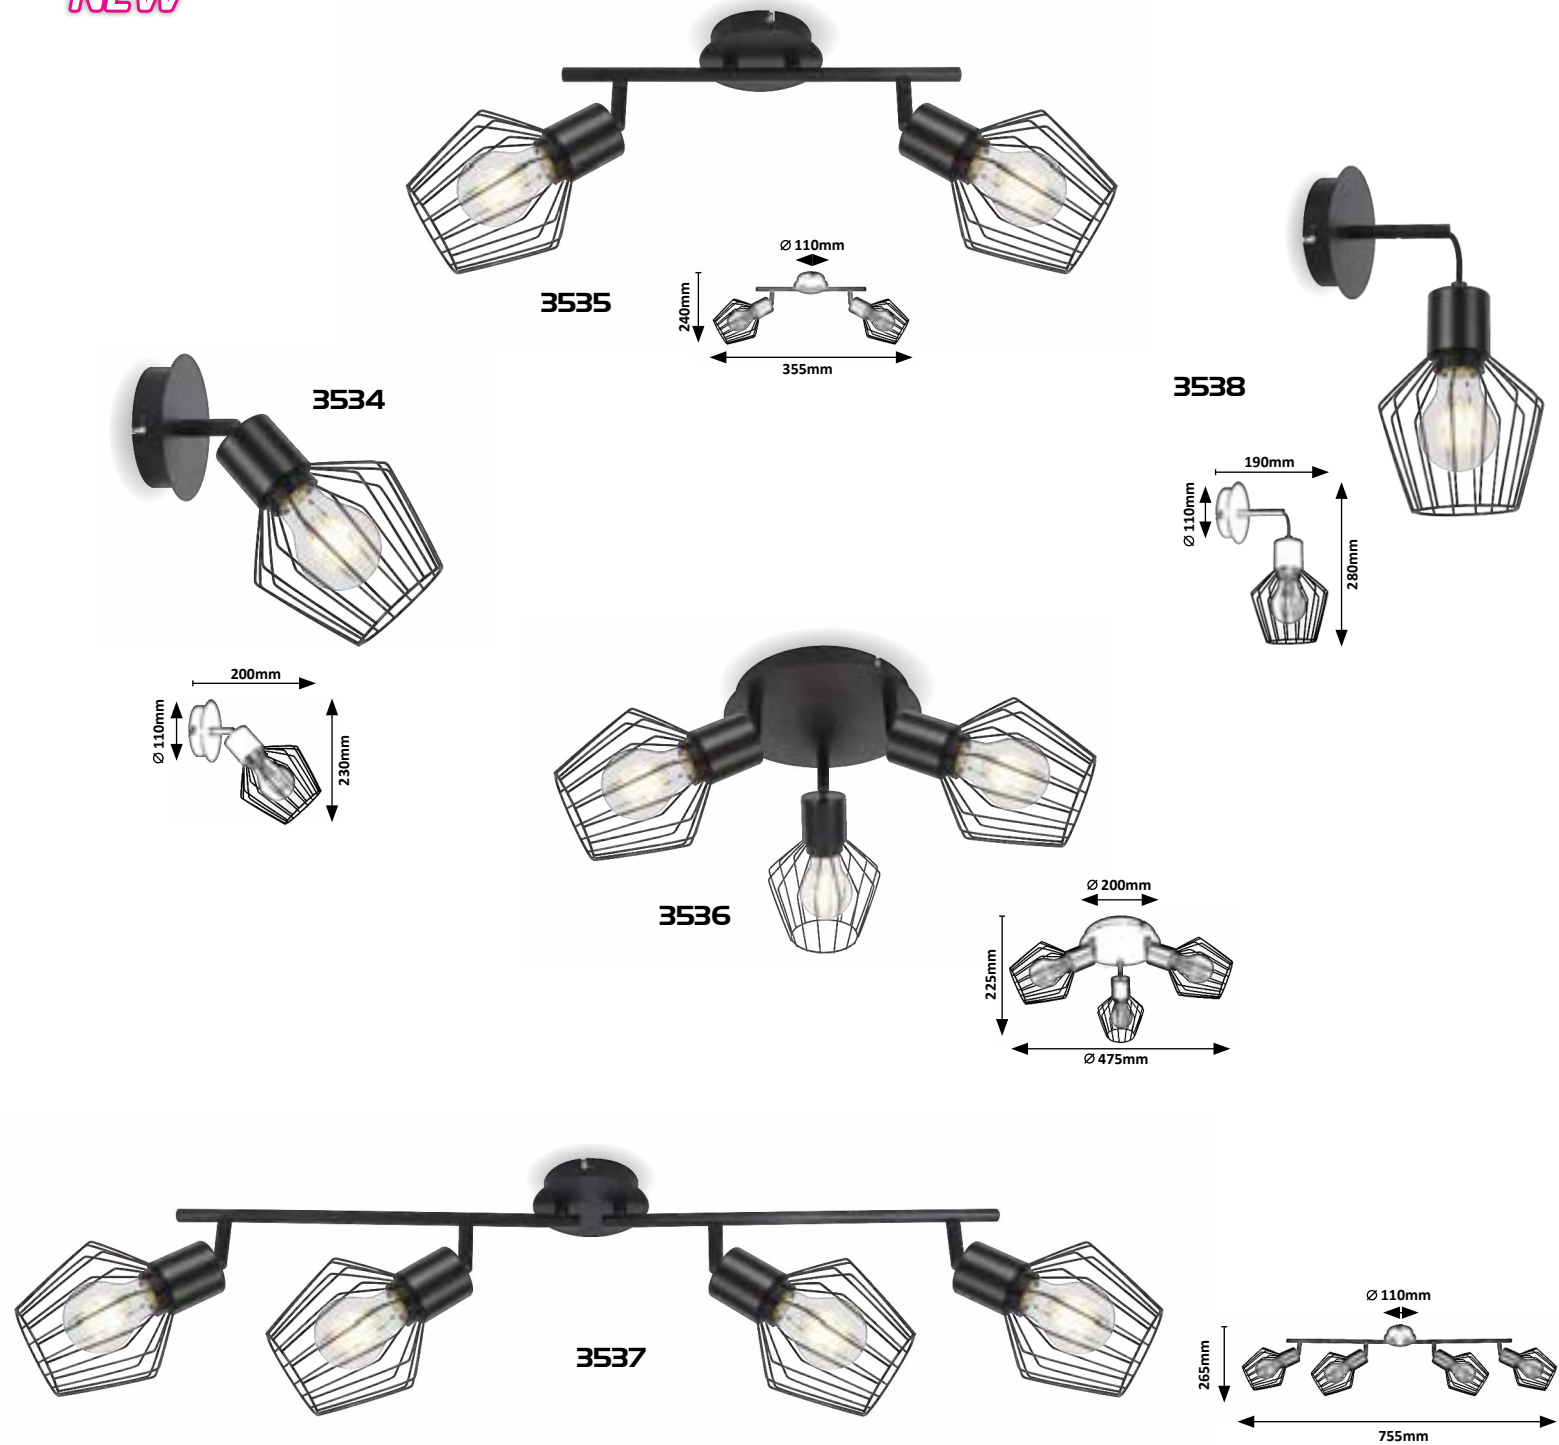

NEW

BELANO

NEW

BELANO

3534 (M)
E-27 / 1x max. 40W
IP20
black

5 998250 335346

3535 (M)
E-27 / 2x max. 40W
IP20
black

5 998250 335353

3536 (M)
E-27 / 3x max. 40W
IP20
black

5 998250 335360

3537 (M)
E-27 / 4x max. 40W
IP20
black

5 998250 335377

3538 (M)
E-27 / 1x max. 40W
IP20
black

5 998250 335384

3539 (M)
E-27 / 1x max. 40W
IP20
black

5 998250 335391

3540 (M)
E-27 / 4x max. 40W
IP20
black

5 998250 335407