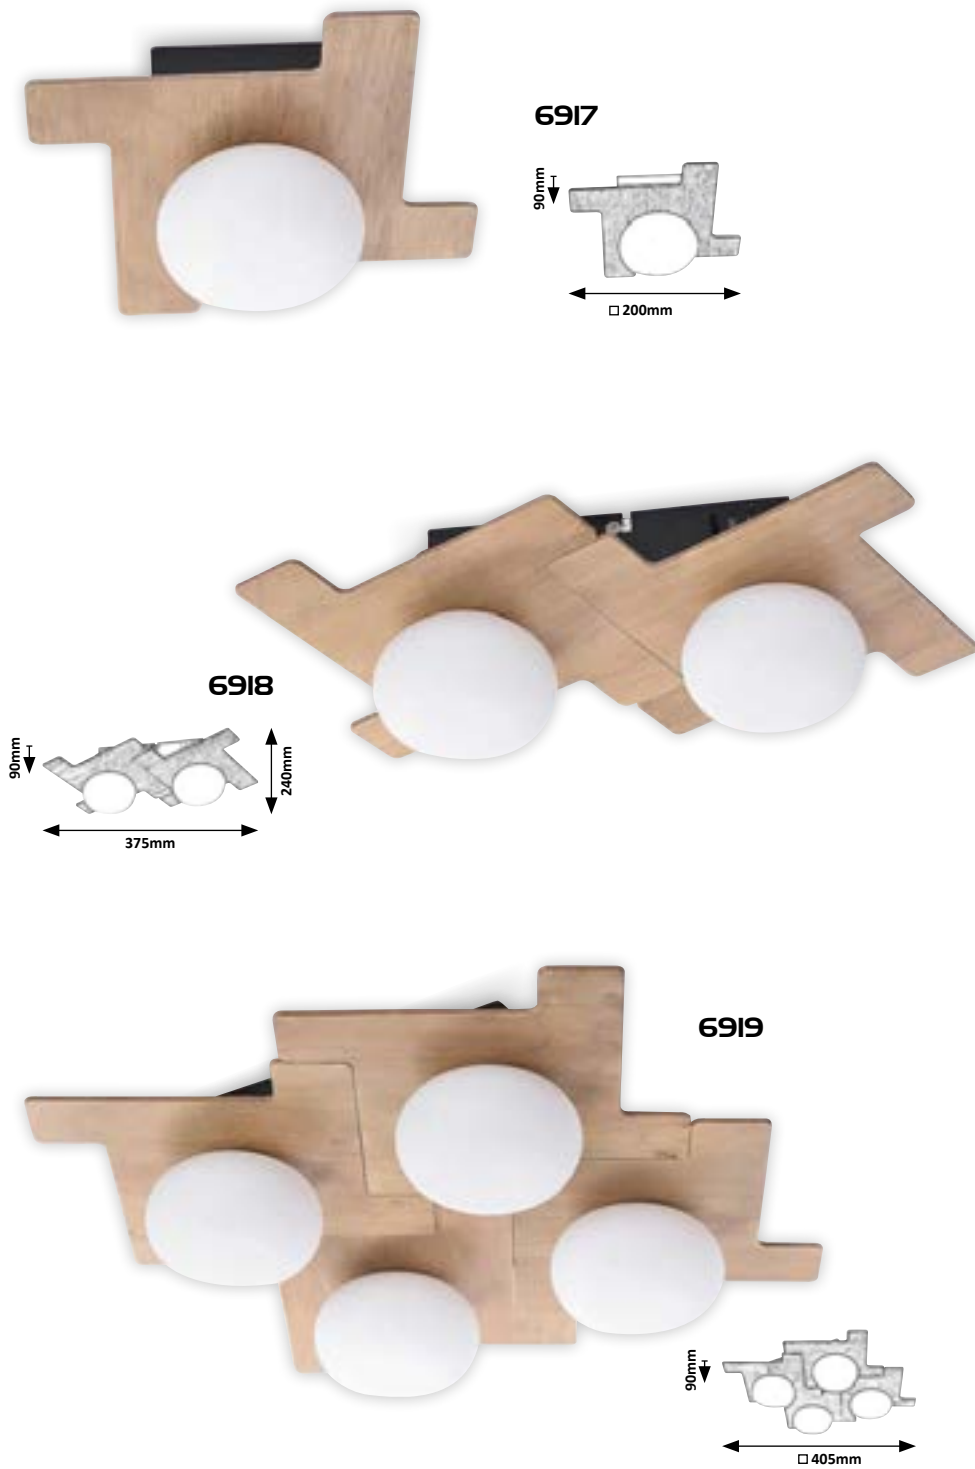

**NORWOOD**

**6917 MWG**

LED / 3W  
 (225lm, 3000K) incl.  
 IP20 • 19848  
 white/beech

**6918 MWG**

LED / 6W  
 (450lm, 3000K) incl.  
 IP20 • 19848  
 white/beech

**6919 MWG**

LED / 12W  
 (900lm, 3000K) incl.  
 IP20 • 19848  
 white/beech

**1431 MW**

LED / 8W  
 (640lm, 3000K) incl.  
 IP20  
 white

**1432 MW**

LED / 8W  
 (640lm, 3000K) incl.  
 IP20  
 beech

**1433 MW**

LED / 8W  
 (640lm, 3000K) incl.  
 IP20  
 black

**1434 MW**

LED / 8W  
 (640lm, 3000K) incl.  
 IP20  
 gold

**1435 MW**

LED / 8W  
 (640lm, 3000K) incl.  
 IP20  
 oak