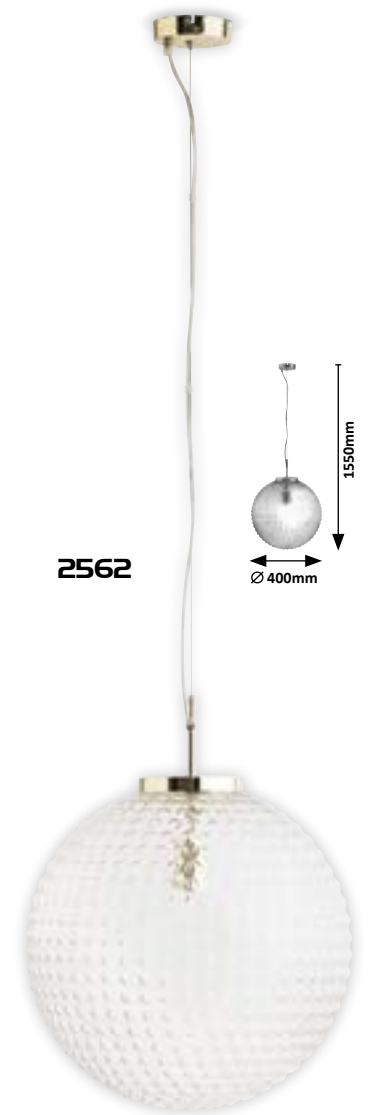

PHILANA

DIVINA

6495

6496

5351

5353

5352

2562

6495 MG

☒ E-27 / 1x max. 60W
IP20
▲ 19791 (Ø250mm)
gold/transparent

6496 MG

☒ E-27 / 3x max. 60W
IP20 • ▲ 19791 (Ø250mm),
▲ 19792 (Ø200mm)
gold/transparent

5351 MG

☒ E-14 / 1x max. 9W
IP20 • ▲ 19832
gold/white

5352 MG

☒ E-14 / 1x max. 9W
IP20 • ▲ 19832
gold/white

5353 MG

☒ E-14 / 3x max. 9W
IP20 • ▲ 19832
gold/white

2562 MG

☒ E-27 / 1x max. 60W
IP20 • ▲ 19582
gold/transparent