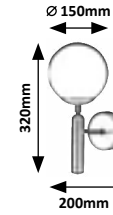

PHILANA

DIVINA

6495

6496

5351

5353

5352

2562

6495 MG

☒ E-27 / 1x max. 60W
IP20
▲ 19791 (Ø250mm)
gold/transparent

6496 MG

☒ E-27 / 3x max. 60W
IP20 • ▲ 19791 (Ø250mm),
▲ 19792 (Ø200mm)
gold/transparent

5351 MG

☒ E-14 / 1x max. 9W
IP20 • ▲ 19832
gold/white

5352 MG

☒ E-14 / 1x max. 9W
IP20 • ▲ 19832
gold/white

5353 MG

☒ E-14 / 3x max. 9W
IP20 • ▲ 19832
gold/white

2562 MG

☒ E-27 / 1x max. 60W
IP20 • ▲ 19582
gold/transparent