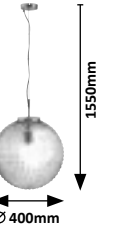

PHILANA

DIVINA

6495

6496

5351

5353

5352

2562

6495 MG

☒ E-27 / 1x max. 60W
IP20
▲ 19791 (Ø250mm)
gold/transparent

6496 MG

☒ E-27 / 3x max. 60W
IP20 • ▲ 19791 (Ø250mm),
▲ 19792 (Ø200mm)
gold/transparent

5351 MG

☒ E-14 / 1x max. 9W
IP20 • ▲ 19832
gold/white