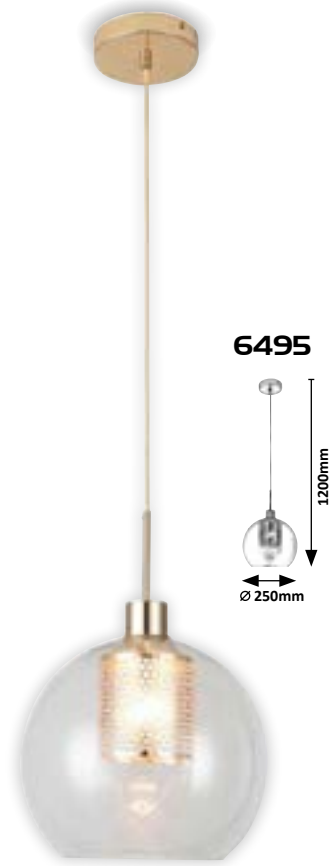

PHILANA

DIVINA

6495

6496

5351

5353

5352

2562

6495 MG

☒ E-27 / 1x max. 60W
IP20
▲ 19791 (Ø250mm)
gold/transparent

6496 MG

☒ E-27 / 3x max. 60W
IP20 • ▲ 19791 (Ø250mm),
▲ 19792 (Ø200mm)
gold/transparent

5351 MG

☒ E-14 / 1x max. 9W
IP20 • ▲ 19832
gold/white

5352 MG

☒ E-14 / 1x max. 9W
IP20 • ▲ 19832
gold/white

5353 MG

☒ E-14 / 3x max. 9W
IP20 • ▲ 19832
gold/white

2562 MG

☒ E-27 / 1x max. 60W
IP20 • ▲ 19582
gold/transparent