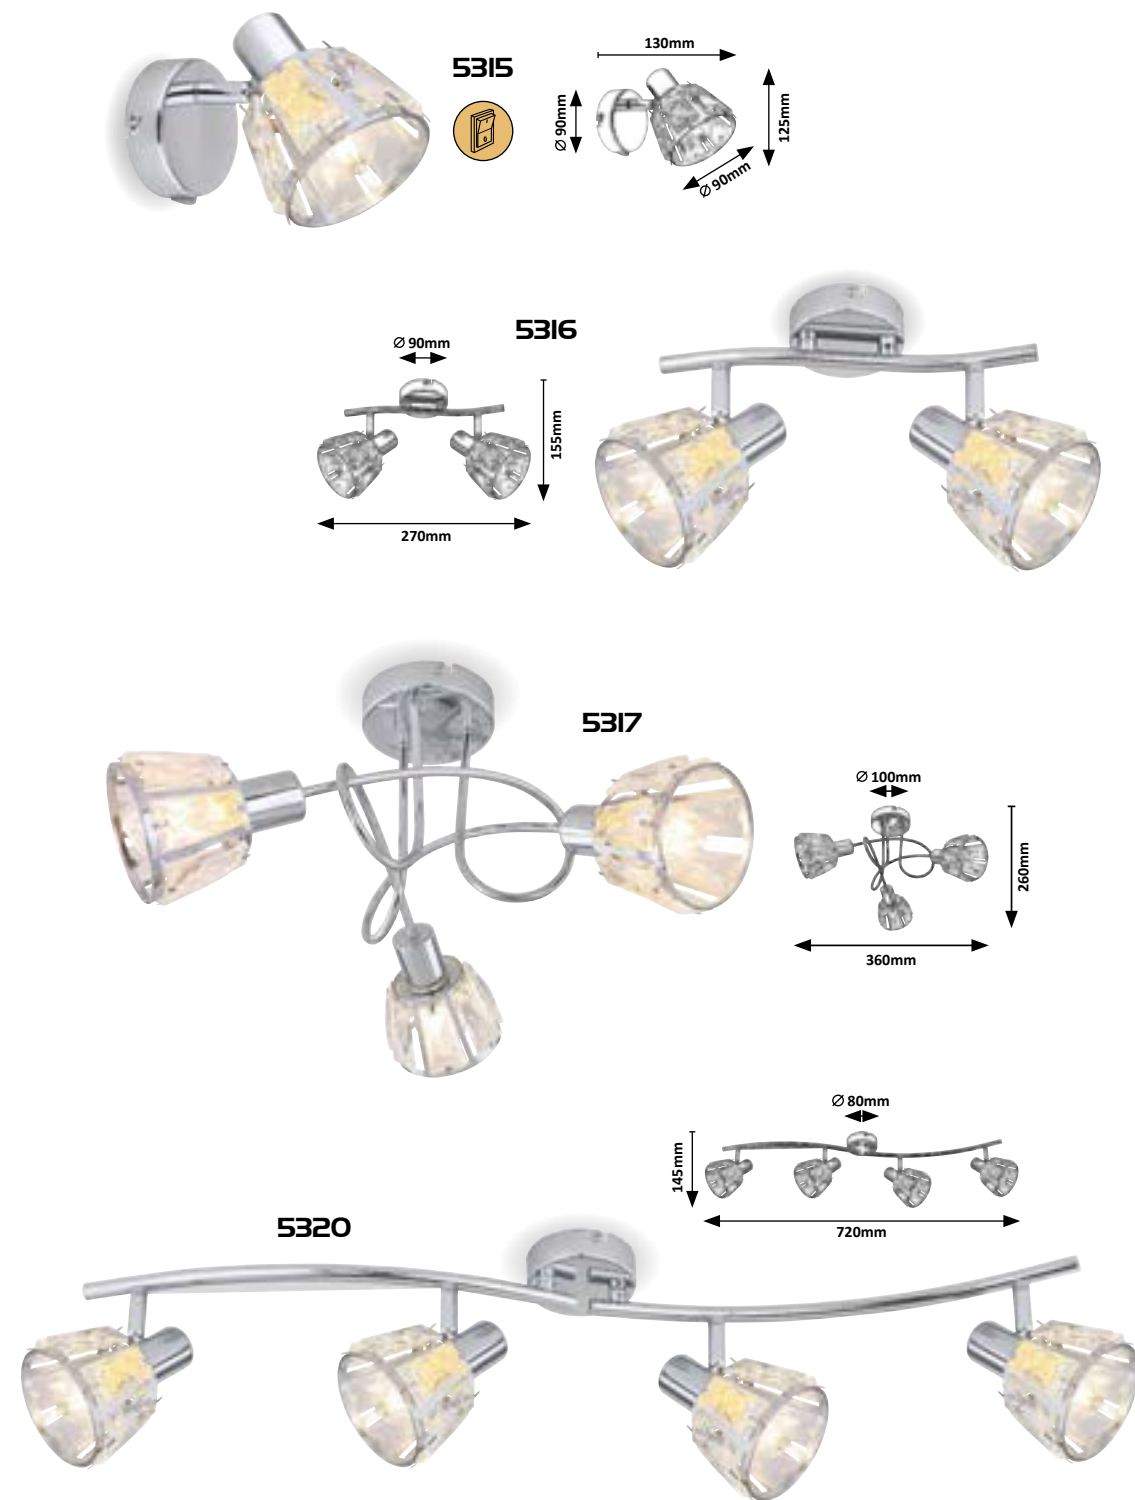

NEW

CALYPSO

5315 MG

☒ E-14 / 1x max. 40W
IP20 • 19865
chrome/transparent

5316 MG

☒ E-14 / 2x max. 40W
IP20 • 19865
chrome/transparent

5317 MG

☒ E-14 / 3x max. 40W
IP20 • 19865
chrome/transparent

5320 MG

☒ E-14 / 4x max. 40W
IP20 • 19865
chrome/transparent

NEW

CALYPSO

5318 MG

☒ E-14 / 3x max. 40W
IP20 • 19866
chrome/transparent

5319 MG

5319 MG

☒ E-14 / 4x max. 40W
IP20 • 19865
chrome/transparent

5321 MG

☒ E-14 / 5x max. 40W
IP20 • 19866
chrome/transparent