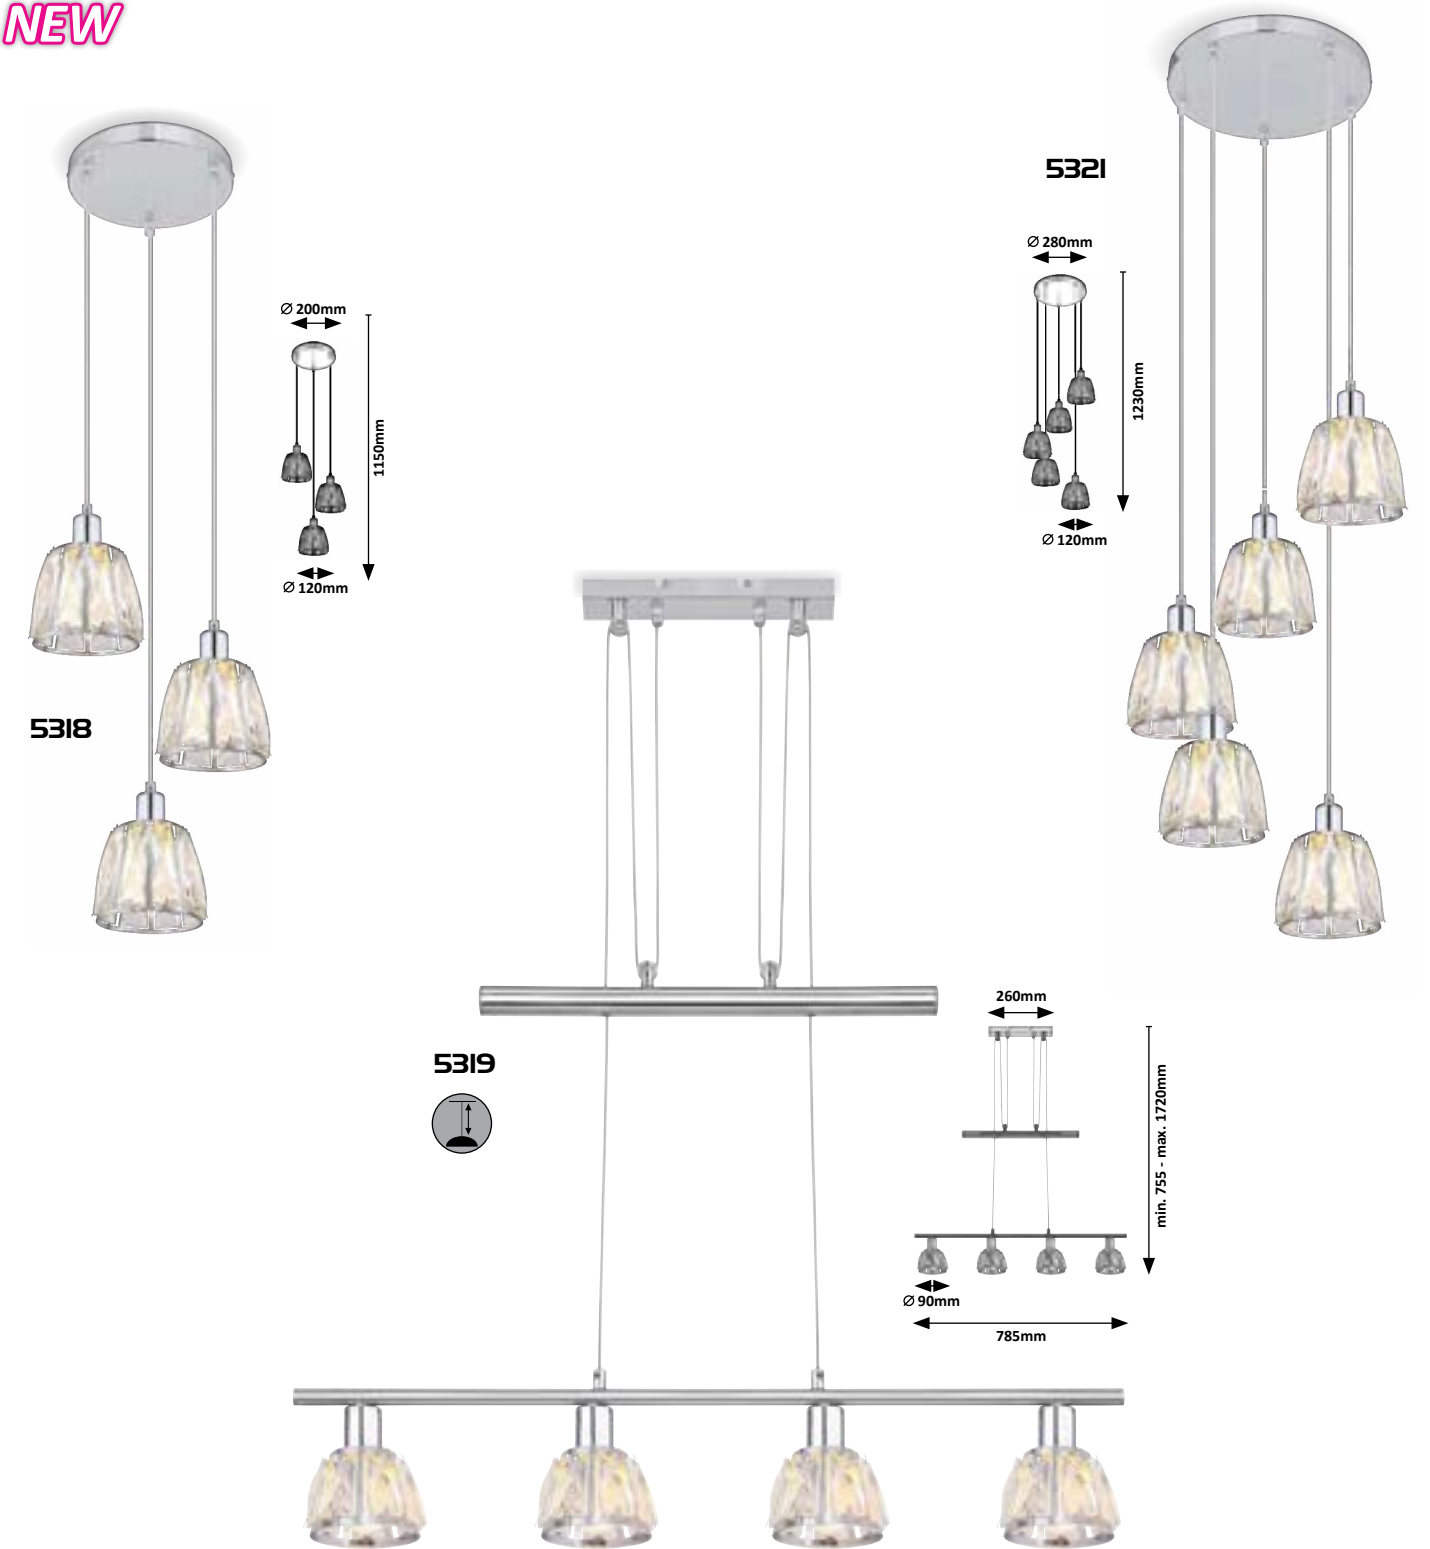

NEW

CALYPSO

5315 MG

☒ E-14 / 1x max. 40W
IP20 • 19865
chrome/transparent

5316 MG

☒ E-14 / 2x max. 40W
IP20 • 19865
chrome/transparent

5317 MG

☒ E-14 / 3x max. 40W
IP20 • 19865
chrome/transparent

5320 MG

☒ E-14 / 4x max. 40W
IP20 • 19865
chrome/transparent

NEW

CALYPSO

5318 MG

☒ E-14 / 3x max. 40W
IP20 • 19866
chrome/transparent

5319 MG

5319 MG

☒ E-14 / 4x max. 40W
IP20 • 19865
chrome/transparent

5321 MG

☒ E-14 / 5x max. 40W
IP20 • 19866
chrome/transparent