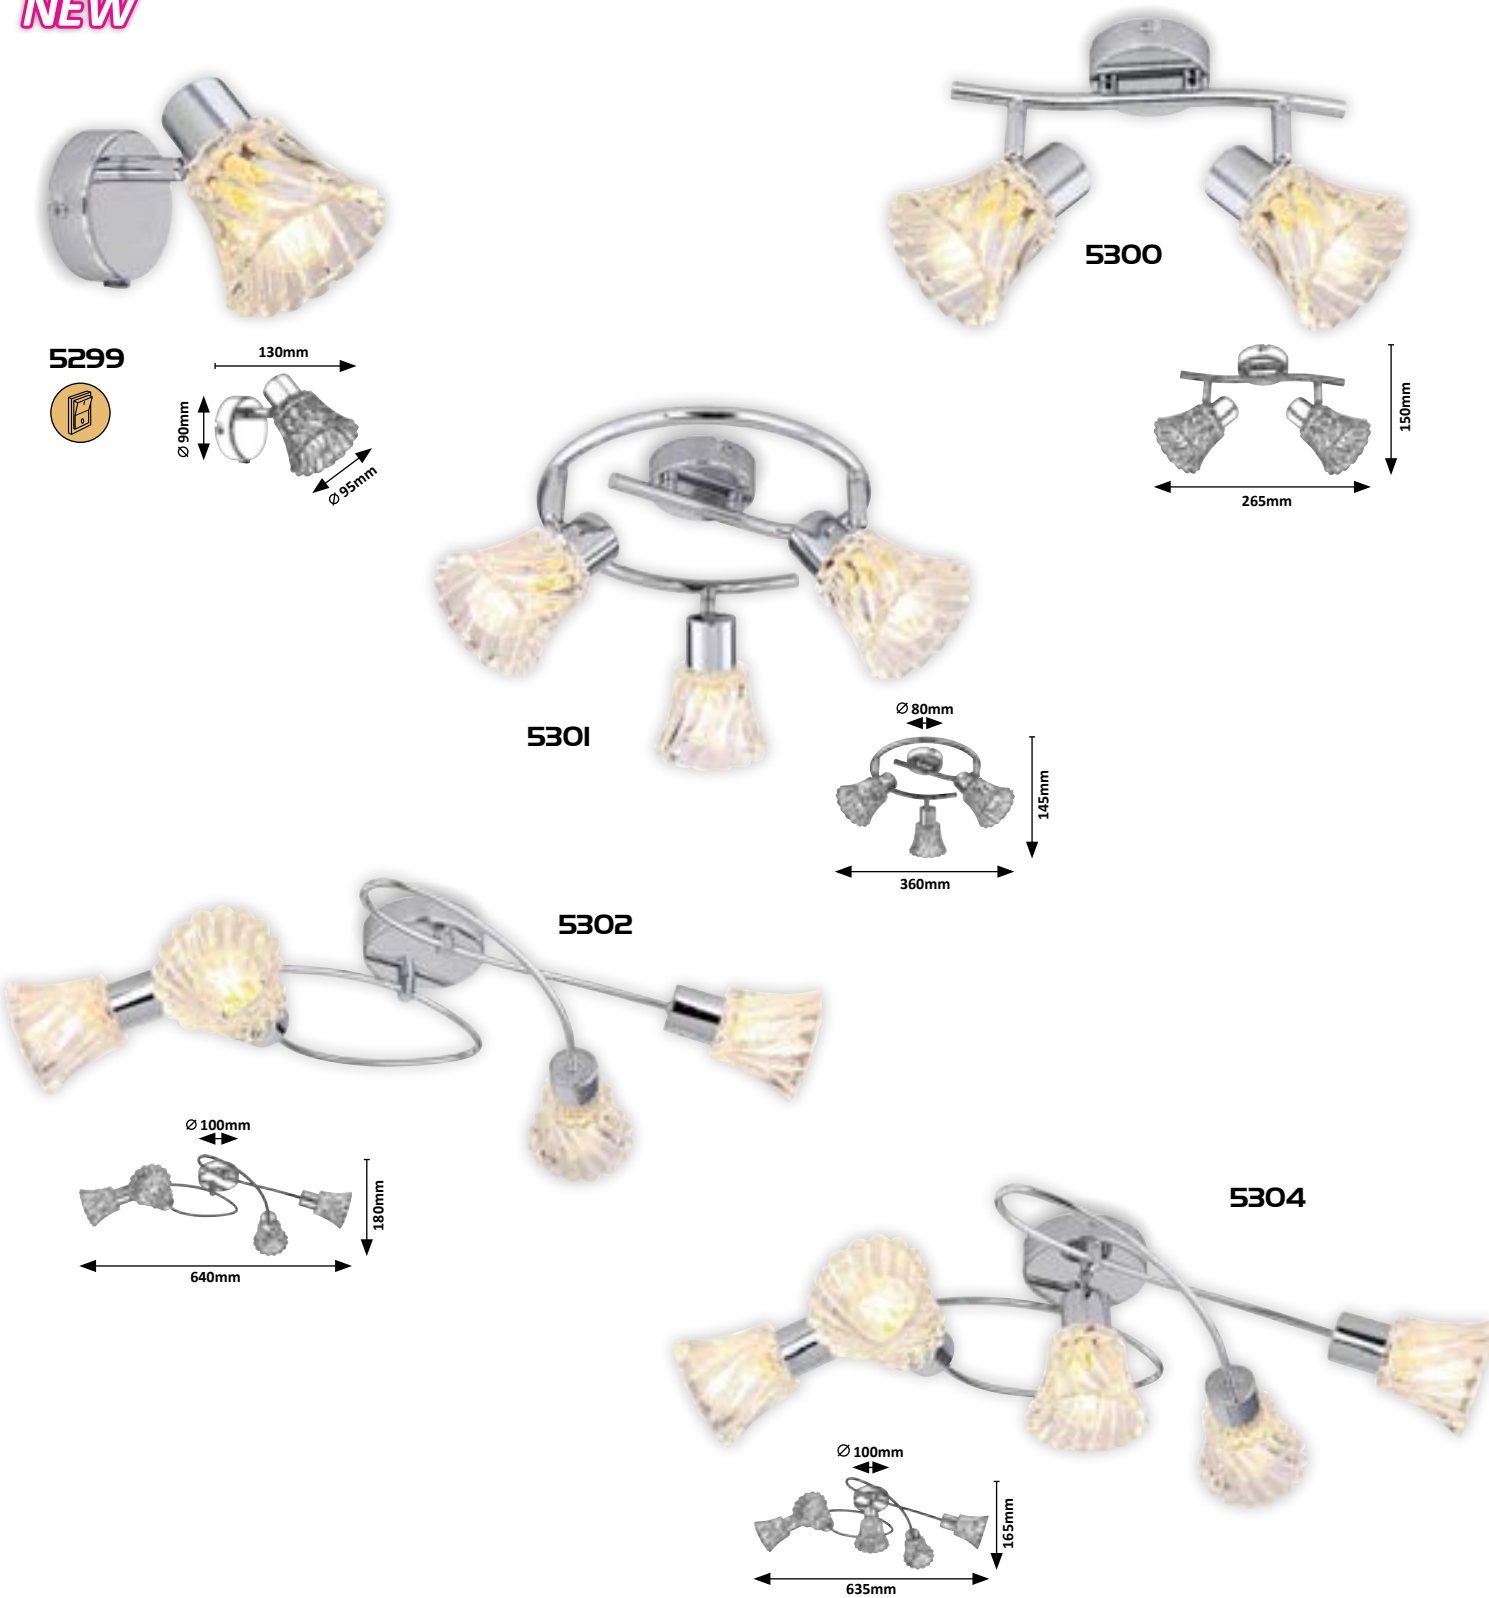

HESTIA

NEW

5299 MG

⊗ E-14 / 1x max. 40W  
IP20 • 19868  
chrome/transparent

5300 MG

⊗ E-14 / 2x max. 40W  
IP20 • 19868  
chrome/transparent

5301 MG

⊗ E-14 / 3x max. 40W  
IP20 • 19868  
chrome/transparent

5302 MG

⊗ E-14 / 4x max. 40W  
IP20 • 19868  
chrome/transparent

5304 MG

⊗ E-14 / 5x max. 40W  
IP20 • 19868  
chrome/transparent

HESTIA

NEW

5303 MG

⊗ E-14 / 4x max. 40W  
IP20 • 19869  
chrome/transparent

5305 MG

⊗ E-14 / 5x max. 40W  
IP20 • 19869  
chrome/transparent