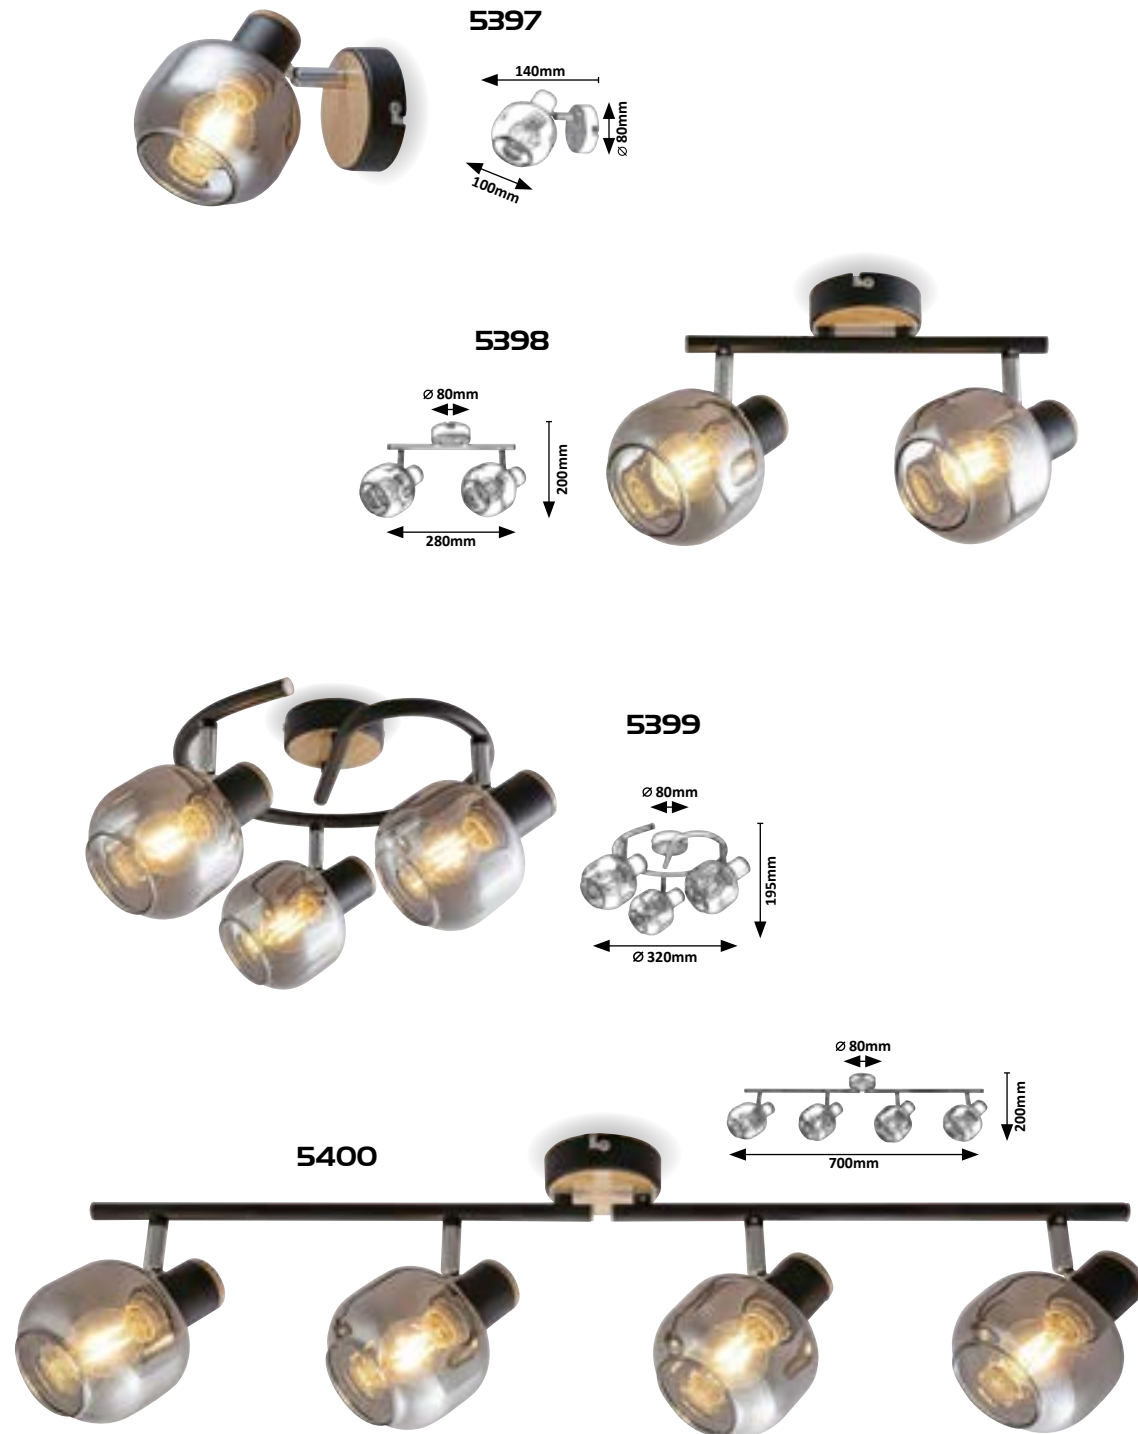

SALAZAR

NEW

TAMARA

5397 MG

☒ E-14 / 1x max. 40W
IP20 • 19787
black/oak/tinted colour

5398 MG

☒ E-14 / 2x max. 40W
IP20 • 19787
black/oak/tinted colour

5399 MG

☒ E-14 / 3x max. 40W
IP20 • 19787
black/oak/tinted colour

5400 MG

☒ E-14 / 4x max. 40W
IP20 • 19787
black/oak/tinted colour

5346 MG

☒ E-14 / 1x max. 40W
IP20 • 19867
chrome/tinted colour

5347 MG

☒ E-14 / 2x max. 40W
IP20 • 19867
chrome/tinted colour

5348 MG

☒ E-14 / 3x max. 40W
IP20 • 19867
chrome/tinted colour

5349 MG

☒ E-14 / 5x max. 40W
IP20 • 19867
chrome/tinted colour