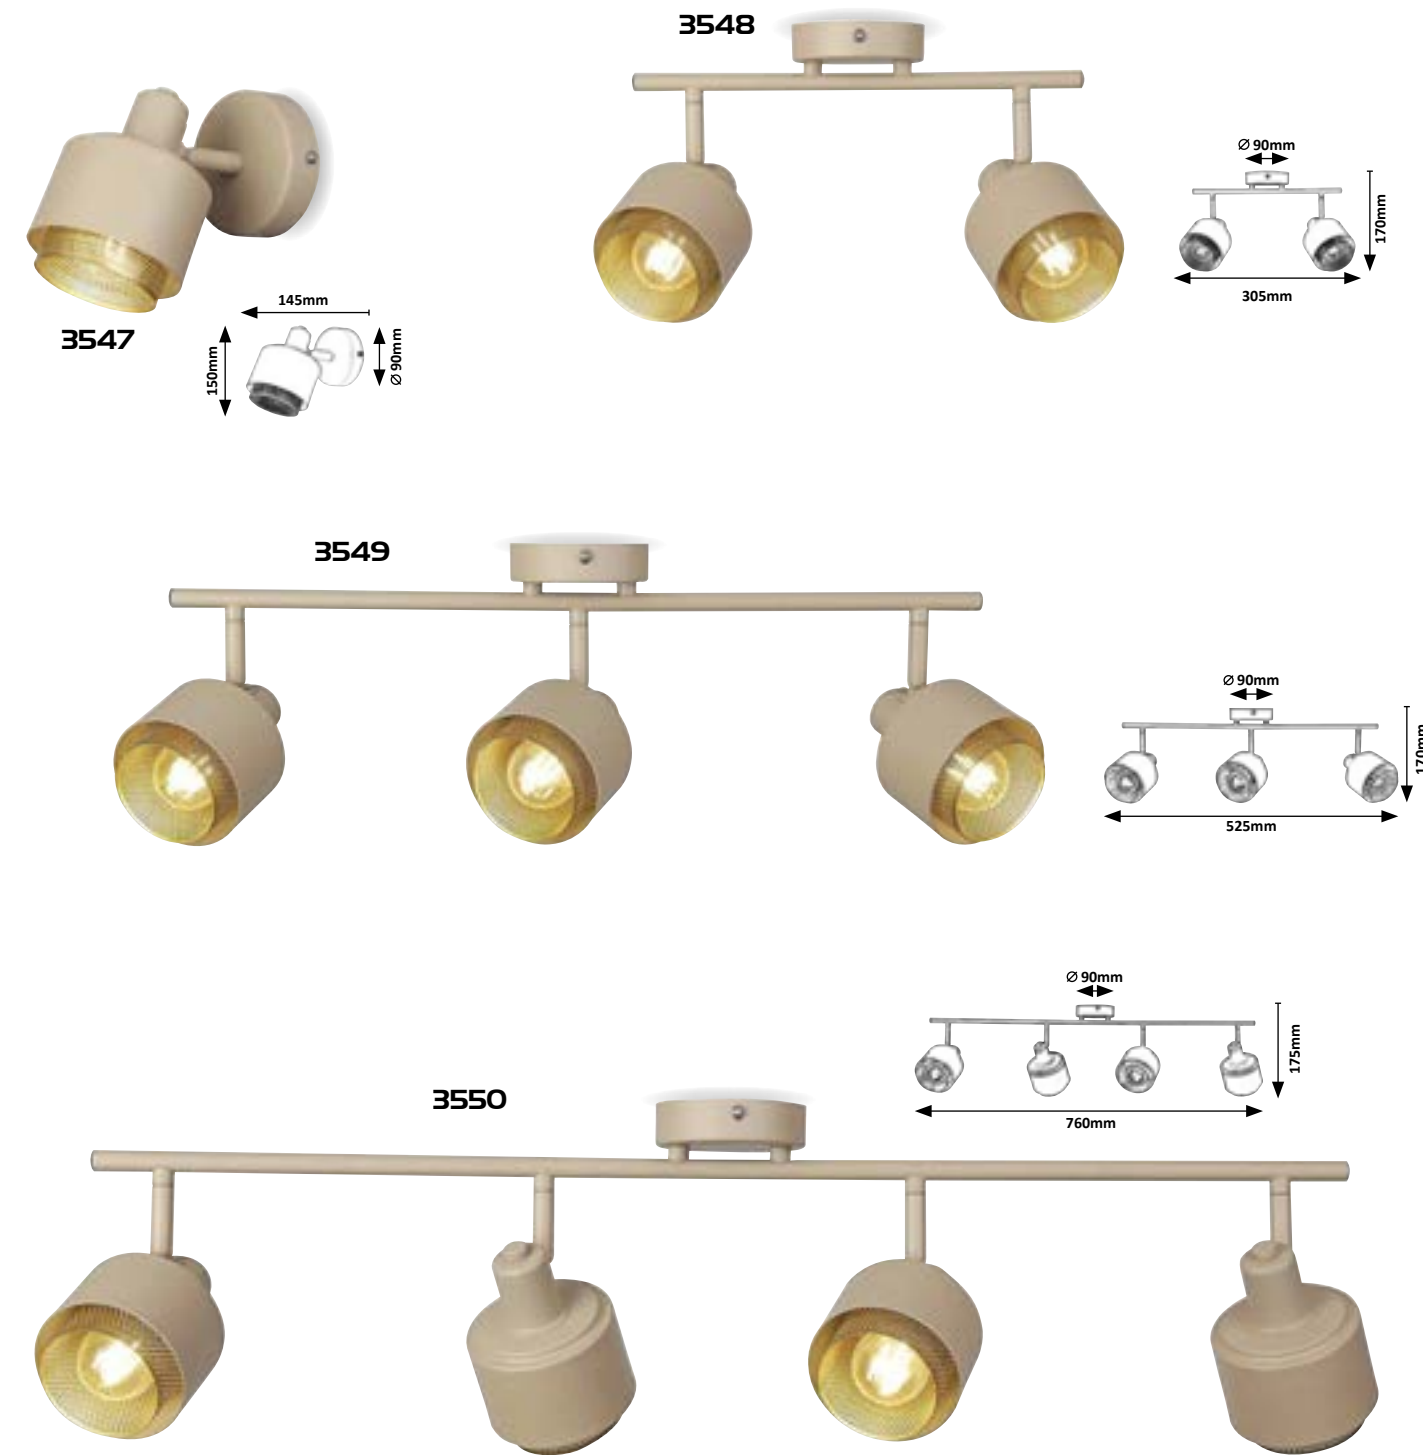

NEW

3547 **M**
 ☒ E-14 / 1x max. 40W
 IP20
 brown/gold

3548 **M**
 ☒ E-14 / 2x max. 40W
 IP20
 brown/gold

3549 **M**
 ☒ E-14 / 3x max. 40W
 IP20
 brown/gold

3550 **M**
 ☒ E-14 / 4x max. 40W
 IP20
 brown/gold