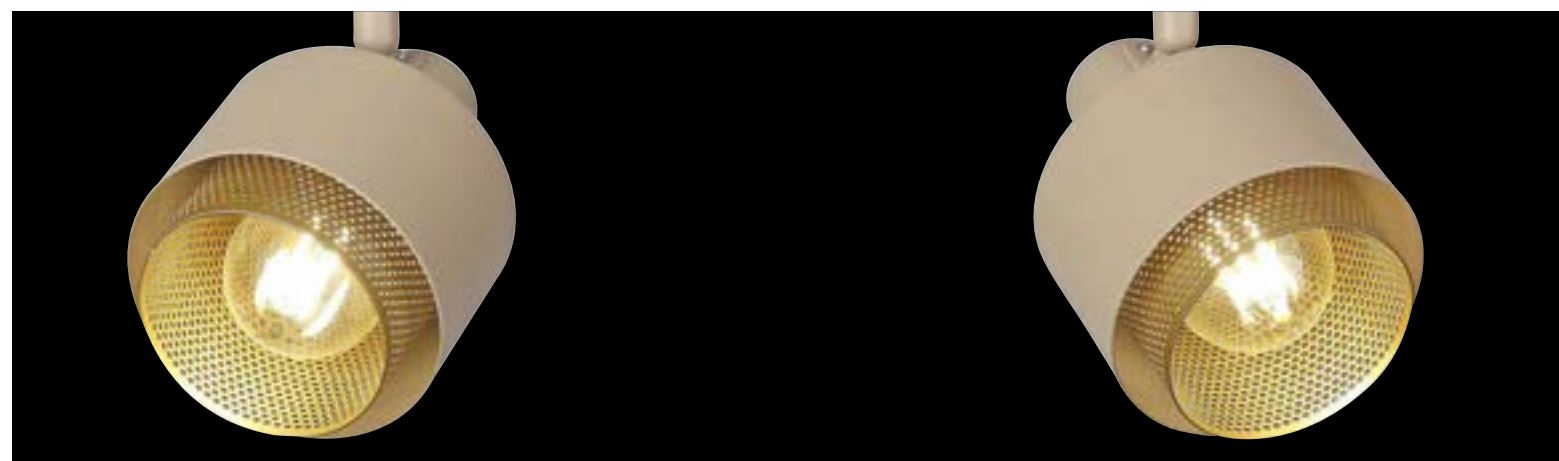

NEW

3547 **M**
 ☒ E-14 / 1x max. 40W
 IP20
 brown/gold

3548 **M**
 ☒ E-14 / 2x max. 40W
 IP20
 brown/gold

3549 **M**
 ☒ E-14 / 3x max. 40W
 IP20
 brown/gold

3550 **M**
 ☒ E-14 / 4x max. 40W
 IP20
 brown/gold