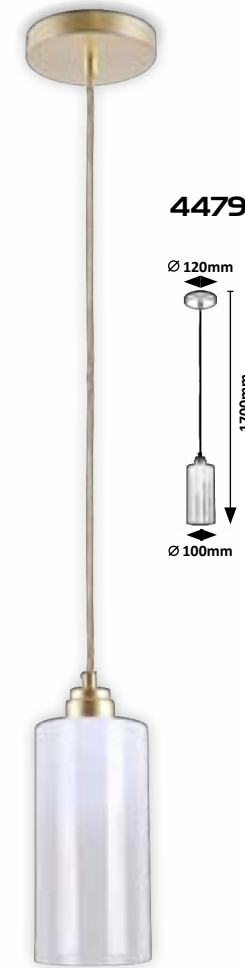

CANDICE

6349 MG

LED / 5W
(400lm, 4000K) incl.
IP20 • 19788 (Ø100mm)
chrome/transparent

6350 MG

LED / 15W (1200lm, 4000K) incl.
IP20 • 1: 19788 (1150mm)
2: 19790 (200mm), 3: 19789 (100mm)
chrome/transparent

PANTHEA

4479

Ø 120mm
1700mm
Ø 100mm

4480

500mm
1700mm
Ø 100mm

4479 MG

E-27 / 1x max. 40W
IP20 • 19888
white/gold/transparent

4480 MG

E-27 / 3x max. 40W
IP20 • 19888
white/gold/transparent