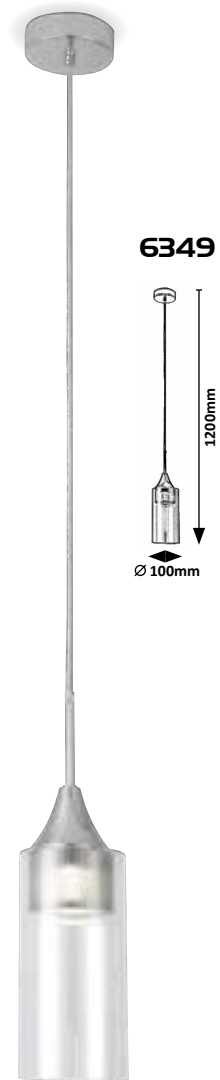

CANDICE

6349 MG

LED / 5W
(400lm, 4000K) incl.
IP20 • 19788 (Ø100mm)
chrome/transparent

6350 MG

LED / 15W (1200lm, 4000K) incl.
IP20 • 1: 19788 (1150mm)
2: 19790 (200mm), 3: 19789 (100mm)
chrome/transparent

PANTHEA

4479

Ø 120mm
1700mm
Ø 100mm

4480

500mm
1700mm
Ø 100mm

4479 MG

E-27 / 1x max. 40W
IP20 • 19888
white/gold/transparent

4480 MG

E-27 / 3x max. 40W
IP20 • 19888
white/gold/transparent