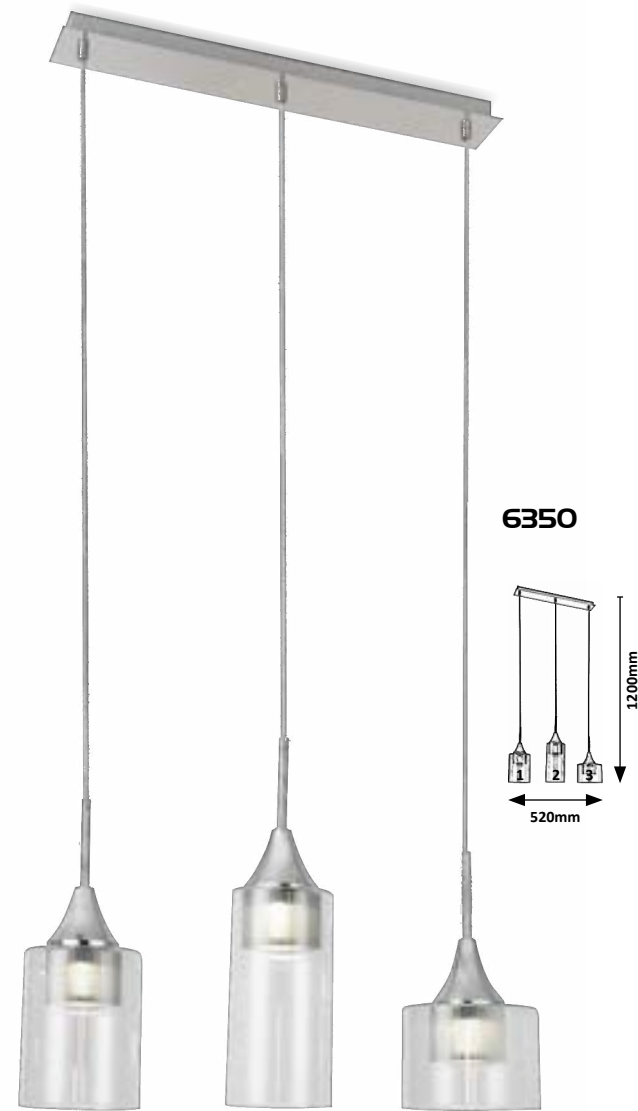

CANDICE

6349 MG

LED / 5W
(400lm, 4000K) incl.
IP20 • 19788 (Ø100mm)
chrome/transparent

6350 MG

LED / 15W (1200lm, 4000K) incl.
IP20 • 1: 19788 (1150mm)
2: 19790 (200mm), 3: 19789 (100mm)
chrome/transparent

PANTHEA

4479

Ø 120mm
1700mm
Ø 100mm

4480

500mm
1700mm
Ø 100mm

4479 MG

E-27 / 1x max. 40W
IP20 • 19888
white/gold/transparent

4480 MG

E-27 / 3x max. 40W
IP20 • 19888
white/gold/transparent