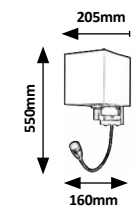

6530

E-27
1x max. 40W excl.