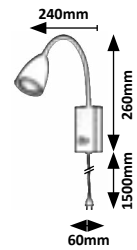

MIKA

6719

6720

ALFONS

3050

LARKIN

6529

E-27
1x max. 40W excl.

LED built-in
3W

6530

E-27
1x max. 40W excl.

LED built-in
3W

HARVEY

6539

E-27
1x max. 40W excl.

LED built-in
3W

6719 (M)
☒ GU10 / 1x max. 25W
IP20 • ☐
black

5 998250 367194

6720 (M)
☒ GU10 / 1x max. 25W
IP20 • ☐
white

5 998250 367200

3050 (M)
☒ E-27 / 1x max. 25W
IP20 • ☐ • ☒ 19416
white/gold

5 998250 330501

6529 (MT)
☒ LED / 3W (205lm, 2800K) incl.
☒ E-27 / 1x max. 40W
IP20 • ☐ • ☒ 19416
chrome/white

5 998250 365209

6530 (MT)
☒ LED / 3W (205lm, 2800K) incl.
☒ E-27 / 1x max. 40W
IP20 • ☐ • ☒ 19417
chrome/white

5 998250 365305

6539 (MT)
☒ LED / 3W (180lm, 2800K) incl.
☒ E-27 / 1x max. 40W
IP20 • ☐ • ☒ 19493
satin chrome/white

5 998250 365398