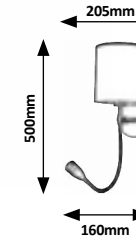

E-27
1x max. 40W excl.