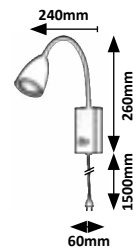

MIKA

6719

6720

ALFONS

3050

LARKIN

6529

E-27
1x max. 40W excl.

LED built-in
3W

6530

E-27
1x max. 40W excl.

LED built-in
3W

HARVEY

6539

E-27
1x max. 40W excl.

LED built-in
3W

6719 (M)
☒ GU10 / 1x max. 25W
IP20 • ☐
black

5 998250 367194

6720 (M)
☒ GU10 / 1x max. 25W
IP20 • ☐
white

5 998250 367200

3050 (M)
☒ E-27 / 1x max. 25W
IP20 • ☐ • ☒ 19416
white/gold

5 998250 330501

6529 (MT)
☒ LED / 3W (205lm, 2800K) incl.
☒ E-27 / 1x max. 40W
IP20 • ☐ • ☒ 19416
chrome/white

5 998250 365209

6530 (MT)
☒ LED / 3W (205lm, 2800K) incl.
☒ E-27 / 1x max. 40W
IP20 • ☐ • ☒ 19417
chrome/white

5 998250 365305

6539 (MT)
☒ LED / 3W (180lm, 2800K) incl.
☒ E-27 / 1x max. 40W
IP20 • ☐ • ☒ 19493
satin chrome/white

5 998250 365398