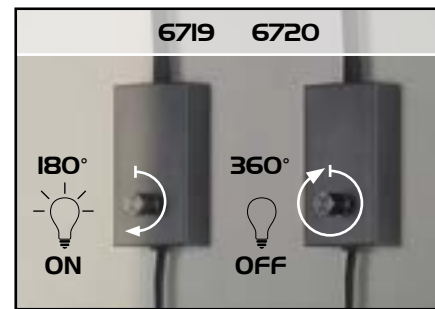

MIKA

6719

6720

ALFONS

3050

LARKIN

6529

E-27
1x max. 40W excl.

LED built-in
3W

6530

E-27
1x max. 40W excl.

LED built-in
3W

HARVEY

6539

E-27
1x max. 40W excl.

LED built-in
3W

6719 (M)
☒ GU10 / 1x max. 25W
IP20 • ☐
black

5 998250 367194

6720 (M)
☒ GU10 / 1x max. 25W
IP20 • ☐
white

5 998250 367200

3050 (M)
☒ E-27 / 1x max. 25W
IP20 • ☐ • ☒ 19416
white/gold

5 998250 330501

6529 (MT)
☒ LED / 3W (205lm, 2800K) incl.
☒ E-27 / 1x max. 40W
IP20 • ☐ • ☒ 19416
chrome/white

5 998250 365209

6530 (MT)
☒ LED / 3W (205lm, 2800K) incl.
☒ E-27 / 1x max. 40W
IP20 • ☐ • ☒ 19417
chrome/white

5 998250 365305

6539 (MT)
☒ LED / 3W (180lm, 2800K) incl.
☒ E-27 / 1x max. 40W
IP20 • ☐ • ☒ 19493
satin chrome/white

5 998250 365398