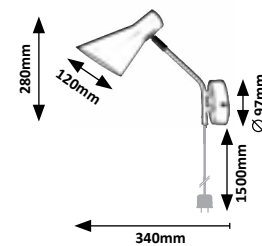

MIKA

6719

6720

ALFONS

3050

LARKIN

6529

E-27
1x max. 40W excl.

LED built-in
3W

6530

E-27
1x max. 40W excl.

LED built-in
3W

HARVEY

6539

E-27
1x max. 40W excl.

LED built-in
3W

6719 (M)
☒ GU10 / 1x max. 25W
IP20 • ☐
black

5 998250 367194

6720 (M)
☒ GU10 / 1x max. 25W
IP20 • ☐
white

5 998250 367200

3050 (M)
☒ E-27 / 1x max. 25W
IP20 • ☐ • ☒ 19416
white/gold

5 998250 330501

6529 (MT)
☒ LED / 3W (205lm, 2800K) incl.
☒ E-27 / 1x max. 40W
IP20 • ☐ • ☒ 19416
chrome/white

5 998250 365209

6530 (MT)
☒ LED / 3W (205lm, 2800K) incl.
☒ E-27 / 1x max. 40W
IP20 • ☐ • ☒ 19417
chrome/white

5 998250 365305

6539 (MT)
☒ LED / 3W (180lm, 2800K) incl.
☒ E-27 / 1x max. 40W
IP20 • ☐ • ☒ 19493
satin chrome/white

5 998250 365398