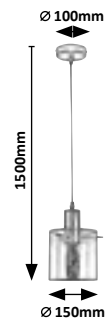

DONATI

NEW

5222 **MG**
 ☒ E-27 / 1x max. 40W
 IP20 • 19926
 tinted colour/gold

5223 **MG**
 ☒ E-27 / 3x max. 40W
 IP20 • 19926
 tinted colour/gold