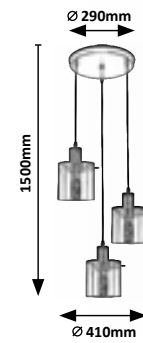

DONATI

NEW

5222 **MG**
 ☒ E-27 / 1x max. 40W
 IP20 • 19926
 tinted colour/gold

5223 **MG**
 ☒ E-27 / 3x max. 40W
 IP20 • 19926
 tinted colour/gold