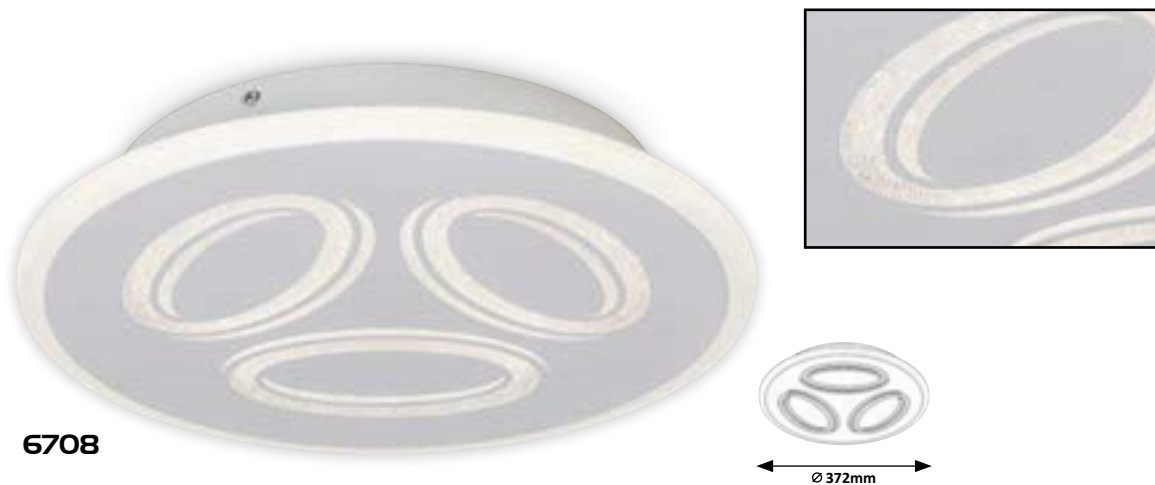

KOLMIO

6450

AVANELLE

5919

ROCHELLE

6708

BOSWELL

6329

FELICITY

6209

THALASSA

3324

6450 M P

LED / 54W
(3600lm, 3000K-6000K) incl.
IP20 • 530
white

5919 M P

LED / 36W
(2290lm, 3000K) incl.
IP20
white

6708 M P

LED / 40W
(2400lm, 4000K) incl.
IP20
white/crystal

6329 M A

LED / 40W
(2500lm, 4000K) incl.
IP20
white/chrome

6209 M A

LED / 24W
(1723lm, 4000K) incl.
IP20
transparent/white

3324 M A

LED / 40W
(2300lm, 4000K) incl.
IP20
silver/transparent