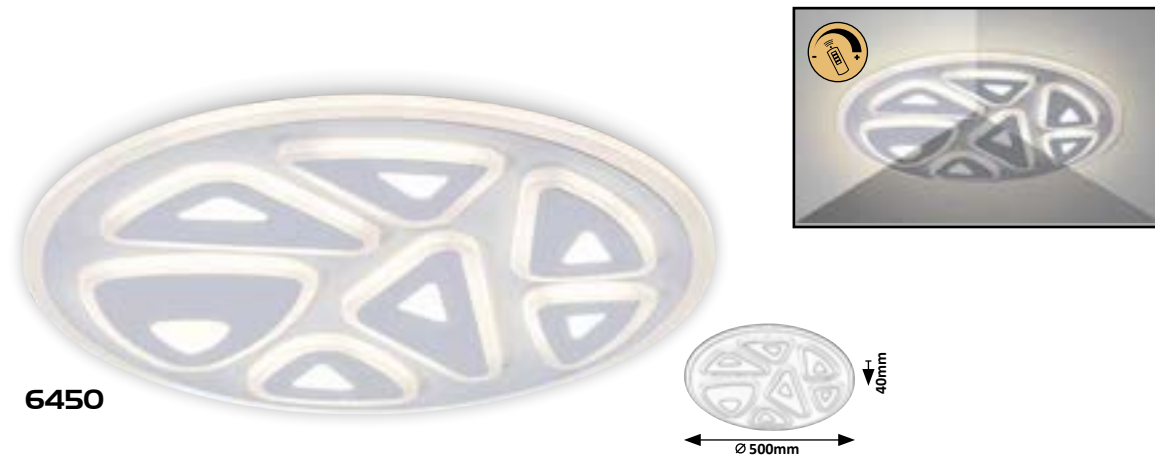

KOLMIO

6450