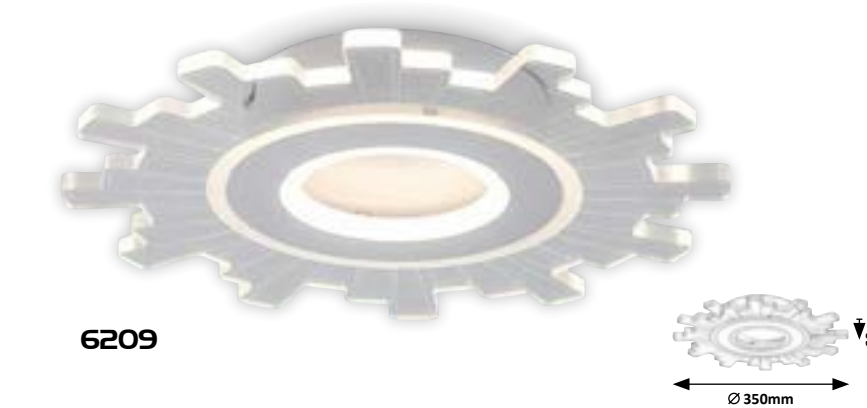

FELICITY

6209

THALASSA

3324

6450 M P

LED / 54W
(3600lm, 3000K-6000K) incl.
IP20 • 530
white

5919 M P

LED / 36W
(2290lm, 3000K) incl.
IP20
white