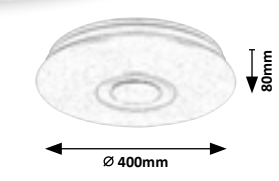

rabalux

CALVIN

3015

3015 (M) (A)

LED / 40W
 (3200lm, 3000K-6000K) incl.
 IP20 • 519
 white

5 996250 330150

MURRY

4682 NEW

454I

<p>4682 (M) (A)</p> <p>LED / 18W (1350lm, 3000K-6000K) incl. IP20 • 19938 • 545 white</p> <p>5 996250 346823</p>	<p>454I (M) (P)</p> <p>LED / 24W (1440lm, 3000K-6000K) incl. IP20 • 19717 • 509 white</p> <p>5 996250 345413</p>
--	--