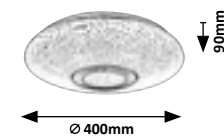

RODION

NEW

3509

DAMIEN

5540

3509 (MA)

LED / 24W
 (1800lm, 2700K-6500K) incl.
 IP20 • 19770 • 536
 white

5540 (MP)

LED / 24W
 (1920lm, 3000K-6500K) incl.
 IP20 • 19757 • 522
 white