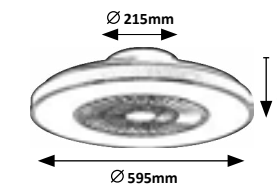

DALFON

6710

6857 **NEW**

DALFON

6858

6859

6710 **PA**

LED / 36W
(2100lm, 3000K-6000K) incl.
IP20 • 533
white

5 996250 367101

6857 **MA**

LED / 30W
(1500lm, 3000K-6000K) incl.
IP20 • 533
grey/chrome/transparent

5 996250 368573

6858 **MP**

LED / 40W
(1700lm, 3000K-6500K) incl.
IP20 • 520
white/silver/transparent

5 996250 368582

6859 **MP**

LED / 30W
(1700lm, 3000K-6500K) incl.
IP20 • 520
white/silver

5 996250 368597