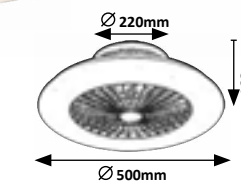

DALFON

6710

6857 **NEW**

DALFON

6858

6859

6710 **PA**

LED / 36W
(2100lm, 3000K-6000K) incl.
IP20 • 533
white

5 996250 367101

6857 **MA**

LED / 30W
(1500lm, 3000K-6000K) incl.
IP20 • 533
grey/chrome/transparent

5 996250 368573

6858 **MP**

LED / 40W
(1700lm, 3000K-6500K) incl.
IP20 • 520
white/silver/transparent

5 996250 368582

6859 **MP**

LED / 30W
(1700lm, 3000K-6500K) incl.
IP20 • 520
white/silver

5 996250 368597