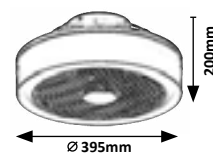

DALFON

6710

6857 **NEW**

DALFON

6858

6859

6710 **PA**

LED / 36W
(2100lm, 3000K-6000K) incl.
IP20 • 533
white

5 996250 367101

6857 **MA**

LED / 30W
(1500lm, 3000K-6000K) incl.
IP20 • 533
grey/chrome/transparent

5 996250 368573

6858 **MP**

LED / 40W
(1700lm, 3000K-6500K) incl.
IP20 • 520
white/silver/transparent

5 996250 368582

6859 **MP**

LED / 30W
(1700lm, 3000K-6500K) incl.
IP20 • 520
white/silver

5 996250 368597