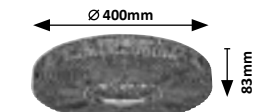

1426, 1427

PRIMROSE

1426

Ø 380mm

1427

Ø 480mm

GALETI

3440

Ø 400mm

75mm

ZIVA

3064

Ø 400mm

85mm

SIREN

6294

Ø 520mm

90mm

6294

1426 (M P)

LED / 48W
(2880lm, 3000K-6500K) incl.
IP20 • 19743 • 508
white

5 996250 311266

1427 (M P)

LED / 72W
(4320lm, 3000K-6500K) incl.
IP20 • 19744 • 508
white

5 996250 311273

3440 (M A)

LED / 24W
(1680lm, 4000K) incl.
IP20 • 19863
silver/white

5 996250 334400

3064 (M P)

LED / 36W
(2340lm, 3000K-6000K) incl.
IP20 • 19906 • 534
transparent/chrome

5 996250 330648

6294 (M P)

LED / 50W
(3390lm, 4000K) incl.
IP20 • 19815
white

5 996250 362948