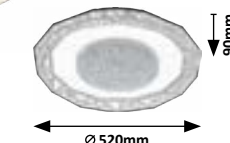

1426, 1427

PRIMROSE

1426

Ø 380mm

1427

Ø 480mm

GALETI

3440

Ø 520mm

90mm

6294

1426 (M P)

LED / 48W
(2880lm, 3000K-6500K) incl.
IP20 • 19743 • 508
white

5 996250 311266

1427 (M P)

LED / 72W
(4320lm, 3000K-6500K) incl.
IP20 • 19744 • 508
white