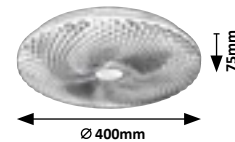

1426, 1427

PRIMROSE

1426

Ø 380mm

1427

Ø 480mm

GALETI

3440

Ø 520mm

90mm

6294

1426 (M P)

LED / 48W
(2880lm, 3000K-6500K) incl.
IP20 • 19743 • 508
white

5 996250 311266

1427 (M P)

LED / 72W
(4320lm, 3000K-6500K) incl.
IP20 • 19744 • 508
white