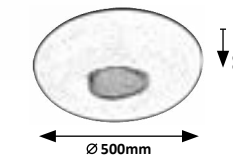

SKYLER

2297

TAYLA

3328

MICHELLE

2473

TAYLOR

2298

2298 M A C P

LED / 38W
(2780lm, 3000K-6000K) incl.
IP20 • 19682 • 501
white/transparent