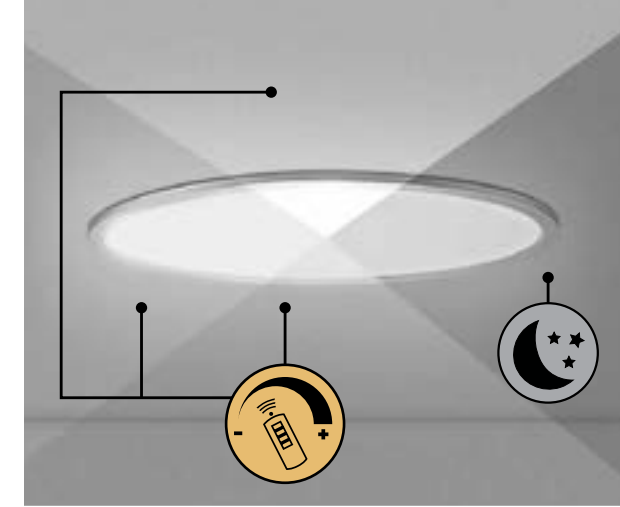

DAMEK

TALEB

- EN The lamp's memory function retains preset settings and reboots accordingly.
- HU A lámpa memória funkciója megőrzi az utolsó beállításokat és ennek megfelelően indul újra.
- DE Die Speicherfunktion der Lampe behält die voreingestellten Einstellungen bei und startet entsprechend neu.

2192 (MP)

LED / 50W
(4000lm, 3000K-6000K) incl.
IP20 • 527
silver

2193 (MP)

LED / 60W
(4800lm, 3000K-6000K) incl.
IP20 • 527
silver