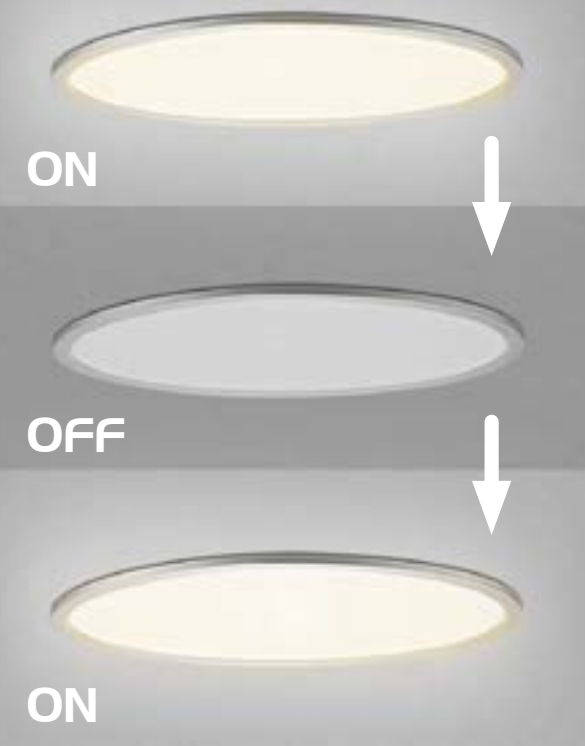

DAMEK

TALEB

- EN The lamp's memory function retains preset settings and reboots accordingly.
- HU A lámpa memória funkciója megőrzi az utolsó beállításokat és ennek megfelelően indul újra.
- DE Die Speicherfunktion der Lampe behält die voreingestellten Einstellungen bei und startet entsprechend neu.