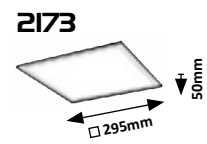

DAMEK

TALEB

- EN The lamp's memory function retains preset settings and reboots accordingly.
- HU A lámpa memória funkciója megőrzi az utolsó beállításokat és ennek megfelelően indul újra.
- DE Die Speicherfunktion der Lampe behält die voreingestellten Einstellungen bei und startet entsprechend neu.

2173 (MP)

LED / 12W
(1260lm, 4000K) incl.
IP20
white

2174 (MP)

LED / 40W
(4200lm, 4000K) incl.
IP20
white

2175 (MP)

LED / 40W
(4200lm, 4000K) incl.
IP20
white

2191 (MP)

LED / 40W
(3200lm, 3000K-6000K) incl.
IP20 • 527
silver

2192 (MP)

LED / 50W
(4000lm, 3000K-6000K) incl.
IP20 • 527
silver

2193 (MP)

LED / 60W
(4800lm, 3000K-6000K) incl.
IP20 • 527
silver