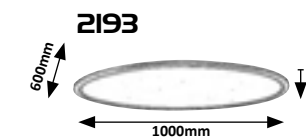

DAMEK

TALEB

- EN The lamp's memory function retains preset settings and reboots accordingly.
- HU A lámpa memória funkciója megőrzi az utolsó beállításokat és ennek megfelelően indul újra.
- DE Die Speicherfunktion der Lampe behält die voreingestellten Einstellungen bei und startet entsprechend neu.