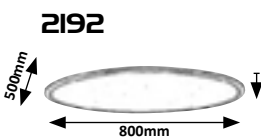

DAMEK

TALEB

- EN The lamp's memory function retains preset settings and reboots accordingly.
- HU A lámpa memória funkciója megőrzi az utolsó beállításokat és ennek megfelelően indul újra.
- DE Die Speicherfunktion der Lampe behält die voreingestellten Einstellungen bei und startet entsprechend neu.