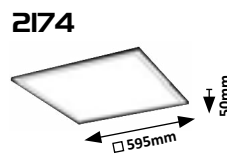

DAMEK

TALEB

- EN The lamp's memory function retains preset settings and reboots accordingly.
- HU A lámpa memória funkciója megőrzi az utolsó beállításokat és ennek megfelelően indul újra.
- DE Die Speicherfunktion der Lampe behält die voreingestellten Einstellungen bei und startet entsprechend neu.

2173 (MP)

LED / 12W
(1260lm, 4000K) incl.
IP20
white

2174 (MP)

LED / 40W
(4200lm, 4000K) incl.
IP20
white

2175 (MP)

LED / 40W
(4200lm, 4000K) incl.
IP20
white

2191 (MP)

LED / 40W
(3200lm, 3000K-6000K) incl.
IP20 • 527
silver

2192 (MP)

LED / 50W
(4000lm, 3000K-6000K) incl.
IP20 • 527
silver

2193 (MP)

LED / 60W
(4800lm, 3000K-6000K) incl.
IP20 • 527
silver