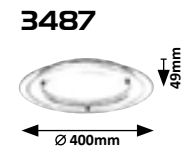

## 3487 G P

LED / 18W  
(1700lm, 4000K) incl.  
IP20 • 19798  
white