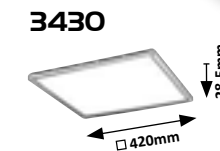

LORNA

3487 G P

LED / 18W
(1700lm, 4000K) incl.
IP20 • 19798
white

3488 G P

LED / 22W
(2200lm, 4000K) incl.
IP20 • 19799
white

3489 G P

LED / 18W
(1700lm, 4000K) incl.
IP20 • 19800
white

3490 G P

LED / 22W
(2200lm, 4000K) incl.
IP20 • 19801
white

PAVEL

3278 NEW

3427 P

LED / 18W
(1700lm, 4000K) incl.
IP20
white

3428 P

LED / 22W
(2200lm, 4000K) incl.
IP20
white

3429 P

LED / 18W
(1700lm, 4000K) incl.
IP20
white

3430 P

LED / 22W
(2200lm, 4000K) incl.
IP20
white

3278 P

LED / 22W
(2200lm, 4000K) incl.
IP20
white