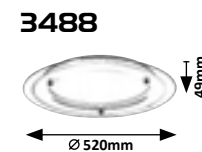

## 3487 G P

LED / 18W  
(1700lm, 4000K) incl.  
IP20 • 19798  
white