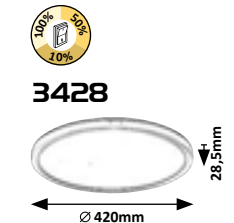

LORNA

3487 G P

LED / 18W
(1700lm, 4000K) incl.
IP20 • 19798
white

3488 G P

LED / 22W
(2200lm, 4000K) incl.
IP20 • 19799
white

3489 G P

LED / 18W
(1700lm, 4000K) incl.
IP20 • 19800
white

3490 G P

LED / 22W
(2200lm, 4000K) incl.
IP20 • 19801
white

PAVEL

3278 NEW

3427 P

LED / 18W
(1700lm, 4000K) incl.
IP20
white

3428 P

LED / 22W
(2200lm, 4000K) incl.
IP20
white

3429 P

LED / 18W
(1700lm, 4000K) incl.
IP20
white

3430 P

LED / 22W
(2200lm, 4000K) incl.
IP20
white

3278 P

LED / 22W
(2200lm, 4000K) incl.
IP20
white