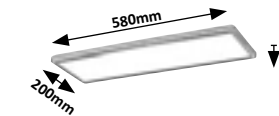

LORNA

3487 G P

LED / 18W
(1700lm, 4000K) incl.
IP20 • 19798
white

3488 G P

LED / 22W
(2200lm, 4000K) incl.
IP20 • 19799
white

3489 G P

LED / 18W
(1700lm, 4000K) incl.
IP20 • 19800
white

3490 G P

LED / 22W
(2200lm, 4000K) incl.
IP20 • 19801
white

PAVEL

3278 NEW

3427 P

LED / 18W
(1700lm, 4000K) incl.
IP20
white

3428 P

LED / 22W
(2200lm, 4000K) incl.
IP20
white

3429 P

LED / 18W
(1700lm, 4000K) incl.
IP20
white

3430 P

LED / 22W
(2200lm, 4000K) incl.
IP20
white

3278 P

LED / 22W
(2200lm, 4000K) incl.
IP20
white