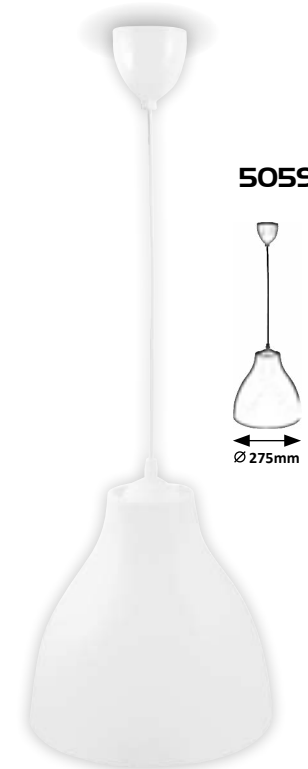

## CUPOLA RANGE

I407

I409

4613

I408

4612

4615

## SMERLATO

4675

5058

5059

## ROUND

4780

5060

**I407** PG E-27 / 1x max. 60W IP20 • 742 claret/white  
**I408** PG E-27 / 1x max. 60W IP20 • 743 grey/white  
**I409** PG E-27 / 1x max. 60W IP20 • 744 rose/white  
**4612** PG E-27 / 1x max. 60W IP20 • 9310 blue/white  
**4613** PG E-27 / 1x max. 60W IP20 • 9311 orange/white  
**4615** PG E-27 / 1x max. 60W IP20 • 9313 white