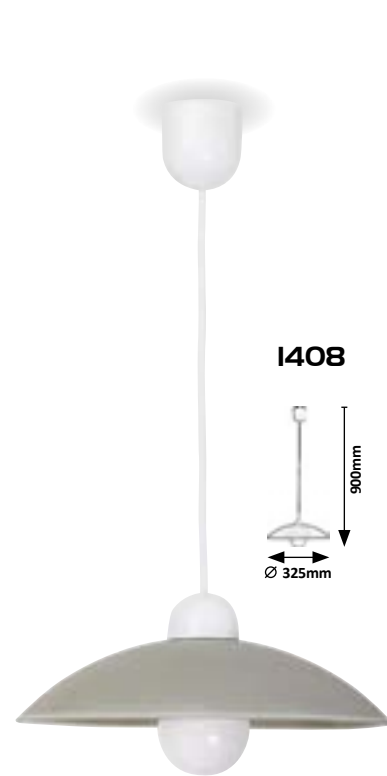

## CUPOLA RANGE

I407

I409

4613

I408

4612

4615

## SMERLATO

4675

5058

5059

## ROUND

4780

5060

**I407** PG E-27 / 1x max. 60W IP20 • 742 claret/white  
**I408** PG E-27 / 1x max. 60W IP20 • 743 grey/white  
**I409** PG E-27 / 1x max. 60W IP20 • 744 rose/white  
**4612** PG E-27 / 1x max. 60W IP20 • 9310 blue/white  
**4613** PG E-27 / 1x max. 60W IP20 • 9311 orange/white  
**4615** PG E-27 / 1x max. 60W IP20 • 9313 white