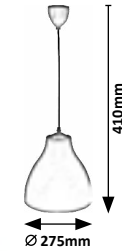

## CUPOLA RANGE

I407

I409

4613

I408

4612

4615

## SMERLATO

4675

5058

5059

## ROUND

4780

5060

**I407** PG E-27 / 1x max. 60W IP20 • 742 claret/white  
**I408** PG E-27 / 1x max. 60W IP20 • 743 grey/white  
**I409** PG E-27 / 1x max. 60W IP20 • 744 rose/white  
**4612** PG E-27 / 1x max. 60W IP20 • 9310 blue/white  
**4613** PG E-27 / 1x max. 60W IP20 • 9311 orange/white  
**4615** PG E-27 / 1x max. 60W IP20 • 9313 white