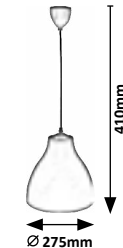

## SMERLATO

4675

5058

5059

## ROUND

4780

5060

**I407** PG E-27 / 1x max. 60W IP20 • 742 claret/white  
**I408** PG E-27 / 1x max. 60W IP20 • 743 grey/white  
**I409** PG E-27 / 1x max. 60W IP20 • 744 rose/white  
**4612** PG E-27 / 1x max. 60W IP20 • 9310 blue/white  
**4613** PG E-27 / 1x max. 60W IP20 • 9311 orange/white  
**4615** PG E-27 / 1x max. 60W IP20 • 9313 white