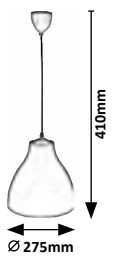

## CUPOLA RANGE

I407

I409

4613

I408

4612

4615

## SMERLATO

4675

5058

5059

## ROUND

4780

5060

**I407** PG E-27 / 1x max. 60W IP20 • 742 claret/white  
**I408** PG E-27 / 1x max. 60W IP20 • 743 grey/white  
**I409** PG E-27 / 1x max. 60W IP20 • 744 rose/white  
**4612** PG E-27 / 1x max. 60W IP20 • 9310 blue/white  
**4613** PG E-27 / 1x max. 60W IP20 • 9311 orange/white  
**4615** PG E-27 / 1x max. 60W IP20 • 9313 white