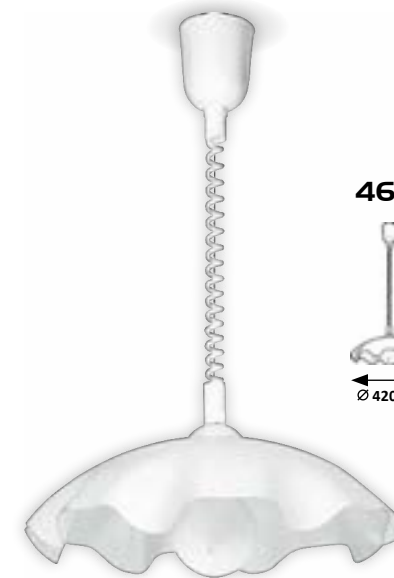

## CUPOLA RANGE

I407

I409

4613

I408

4612

4615

## SMERLATO

4675

5058

5059

## ROUND

4780

5060

**I407** PG E-27 / 1x max. 60W IP20 • 742 claret/white  
**I408** PG E-27 / 1x max. 60W IP20 • 743 grey/white  
**I409** PG E-27 / 1x max. 60W IP20 • 744 rose/white  
**4612** PG E-27 / 1x max. 60W IP20 • 9310 blue/white  
**4613** PG E-27 / 1x max. 60W IP20 • 9311 orange/white  
**4615** PG E-27 / 1x max. 60W IP20 • 9313 white