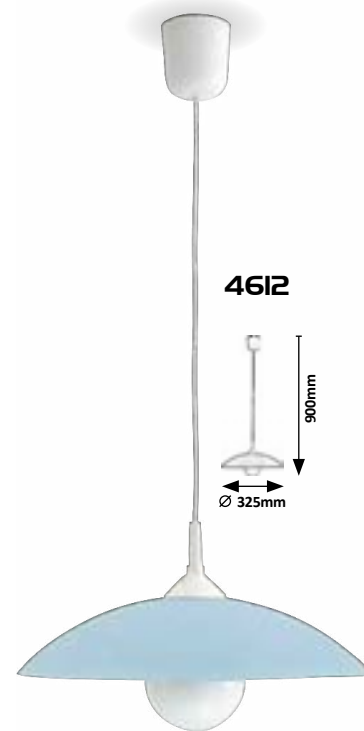

## CUPOLA RANGE

I407

I409

4613

I408

4612

4615

## SMERLATO

4675

5058

5059

## ROUND

4780

5060

**I407** PG E-27 / 1x max. 60W IP20 • 742 claret/white  
**I408** PG E-27 / 1x max. 60W IP20 • 743 grey/white  
**I409** PG E-27 / 1x max. 60W IP20 • 744 rose/white  
**4612** PG E-27 / 1x max. 60W IP20 • 9310 blue/white  
**4613** PG E-27 / 1x max. 60W IP20 • 9311 orange/white  
**4615** PG E-27 / 1x max. 60W IP20 • 9313 white

**4675** PG E-27 / 1x max. 60W IP20 • 9156 white  
**4780** PG E-27 / 1x max. 60W IP20 • 9182 white  
**5058** P E-27 / 1x max. 40W IP20 green/white  
**5059** P E-27 / 1x max. 40W IP20 white  
**5060** P E-27 / 1x max. 40W IP20 grey/white