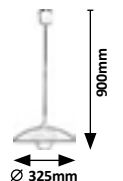

## CUPOLA RANGE

I407

I409

4613

I408

4612

4615

## ROUND

4780

5060

**I407** PG E-27 / 1x max. 60W IP20 • 742 claret/white  
**I408** PG E-27 / 1x max. 60W IP20 • 743 grey/white  
**I409** PG E-27 / 1x max. 60W IP20 • 744 rose/white  
**4612** PG E-27 / 1x max. 60W IP20 • 9310 blue/white  
**4613** PG E-27 / 1x max. 60W IP20 • 9311 orange/white  
**4615** PG E-27 / 1x max. 60W IP20 • 9313 white