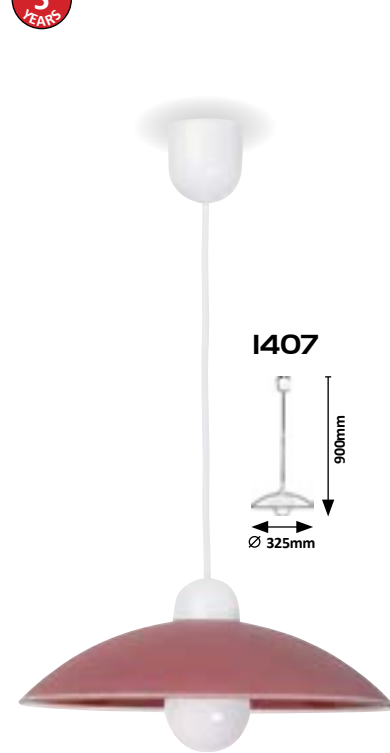

## CUPOLA RANGE

I407

I409

4613

I408

4612

4615

## SMERLATO

4675

5058

5059

## ROUND

4780

5060

**I407** PG E-27 / 1x max. 60W IP20 • 742 claret/white  
**I408** PG E-27 / 1x max. 60W IP20 • 743 grey/white  
**I409** PG E-27 / 1x max. 60W IP20 • 744 rose/white  
**4612** PG E-27 / 1x max. 60W IP20 • 9310 blue/white  
**4613** PG E-27 / 1x max. 60W IP20 • 9311 orange/white  
**4615** PG E-27 / 1x max. 60W IP20 • 9313 white