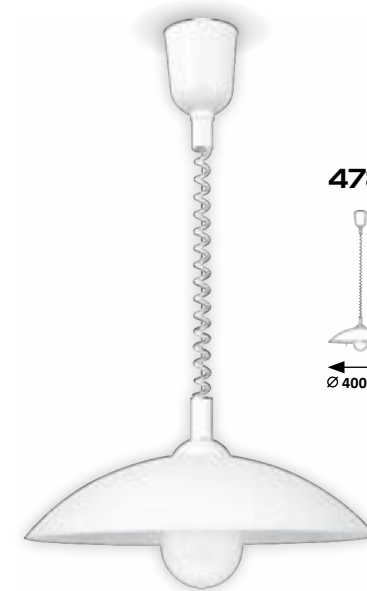

## CUPOLA RANGE

I407

I409

4613

I408

4612

4615

## SMERLATO

4675

5058

5059

## ROUND

4780

5060

**I407** PG E-27 / 1x max. 60W IP20 • 742 claret/white  
**I408** PG E-27 / 1x max. 60W IP20 • 743 grey/white  
**I409** PG E-27 / 1x max. 60W IP20 • 744 rose/white  
**4612** PG E-27 / 1x max. 60W IP20 • 9310 blue/white  
**4613** PG E-27 / 1x max. 60W IP20 • 9311 orange/white  
**4615** PG E-27 / 1x max. 60W IP20 • 9313 white