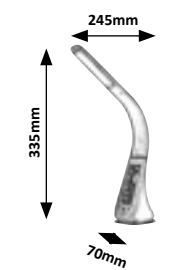

ADAM

2704

2704 (P)
 LED / 5W
 (550lm, 3000K-5000K) incl.
 IP20 • USB
 black/white

5 998250 327041

LIONEL

3516

3517

<p>3516 (P) LED / 5W (260lm, 5000K) incl. IP20 • 5V/1A (DC) incl. • USB white</p> <p>5 998250 335162</p>	<p>3517 (P) LED / 5W (260lm, 5000K) incl. IP20 • 5V/1A (DC) incl. • USB black</p> <p>5 998250 335170</p>
---	---