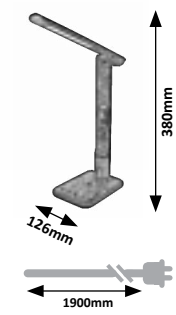

ADAM

2704

2704 (P)
 LED / 5W
 (550lm, 3000K-5000K) incl.
 IP20 • USB
 black/white

5 998250 327041

LIONEL

3516

3517

<p>3516 (P) LED / 5W (260lm, 5000K) incl. IP20 • 5V/1A (DC) incl. • USB white</p> <p>5 998250 335162</p>	<p>3517 (P) LED / 5W (260lm, 5000K) incl. IP20 • 5V/1A (DC) incl. • USB black</p> <p>5 998250 335170</p>
---	---