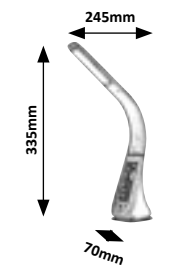

ADAM

2704

2704 (P)
 LED / 5W
 (550lm, 3000K-5000K) incl.
 IP20 • USB
 black/white

5 998250 327041

LIONEL

3516

3517

<p>3516 (P) LED / 5W (260lm, 5000K) incl. IP20 • 5V/1A (DC) incl. • USB white</p> <p>5 998250 335162</p>	<p>3517 (P) LED / 5W (260lm, 5000K) incl. IP20 • 5V/1A (DC) incl. • USB black</p> <p>5 998250 335170</p>
---	---