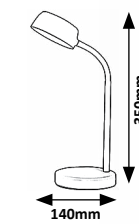

One button = Two functions
Egy gomb = kettő funkció • Ein Boden = Zwei Funktion

Quick Touch = ON
Rövid érintés = Bekapcsolás • Schnelle Berührung = EIN

Long Touch = Dimming
Hosszú érintés = Fényerő szabályozás • Lange Berührung = Dimmen

Quick Touch = Off
Rövid érintés = Kikapcsolás • Schnelle Berührung = AUS

TIMOTHY

5429

5430

5429 **MP**

LED / 7,5W
(440lm, 4000K) incl.
IP20 •
black/white

5430 **MP**

LED / 7,5W
(440lm, 4000K) incl.
IP20 •
red/white

BERRY

6779

6778

6780

6779 **MP**

LED / 4,5W
(350lm, 4000K) incl.
IP20 •
rose

6780 **MP**

LED / 4,5W
(350lm, 4000K) incl.
IP20 •
blue