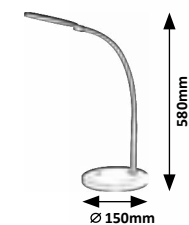

One button = Two functions
Egy gomb = kettő funkció • Ein Boden = Zwei Funktion

Quick Touch = ON
Rövid érintés = Bekapcsolás • Schnelle Berührung = EIN

Long Touch = Dimming
Hosszú érintés = Fényerő szabályozás • Lange Berührung = Dimmen

Quick Touch = Off
Rövid érintés = Kikapcsolás • Schnelle Berührung = AUS

TIMOTHY

5429

5430

5429 **MP**

LED / 7,5W
(440lm, 4000K) incl.
IP20 •
black/white

5430 **MP**

LED / 7,5W
(440lm, 4000K) incl.
IP20 •
red/white

BERRY

6779

6778

6780

6779 **MP**

LED / 4,5W
(350lm, 4000K) incl.
IP20 •
rose

6780 **MP**

LED / 4,5W
(350lm, 4000K) incl.
IP20 •
blue