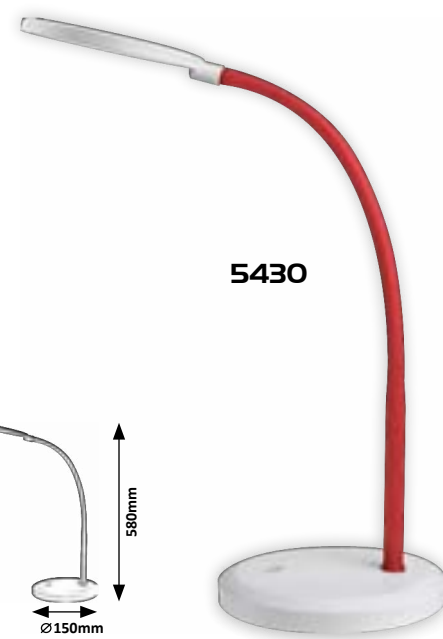

One button = Two functions
Egy gomb = kettő funkció • Ein Boden = Zwei Funktion

Quick Touch = ON
Rövid érintés = Bekapcsolás • Schnelle Berührung = EIN

Long Touch = Dimming
Hosszú érintés = Fényerő szabályozás • Lange Berührung = Dimmen

Quick Touch = Off
Rövid érintés = Kikapcsolás • Schnelle Berührung = AUS

TIMOTHY

5429

5430

5429 **MP**

LED / 7,5W
(440lm, 4000K) incl.
IP20 •
black/white

5430 **MP**

LED / 7,5W
(440lm, 4000K) incl.
IP20 •
red/white

BERRY

6779

6778

6780

6779 **MP**

LED / 4,5W
(350lm, 4000K) incl.
IP20 •
rose

6780 **MP**

LED / 4,5W
(350lm, 4000K) incl.
IP20 •
blue