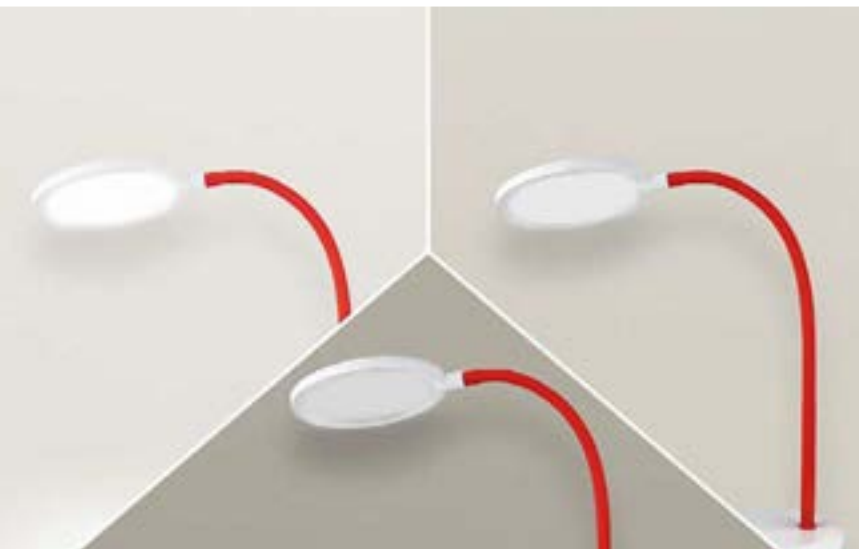

One button = Two functions
Egy gomb = kettő funkció • Ein Boden = Zwei Funktion

Quick Touch = ON
Rövid érintés = Bekapcsolás • Schnelle Berührung = EIN

Long Touch = Dimming
Hosszú érintés = Fényerő szabályozás • Lange Berührung = Dimmen

Quick Touch = Off
Rövid érintés = Kikapcsolás • Schnelle Berührung = AUS

TIMOTHY

5429

5430

5429 **MP**

LED / 7,5W
(440lm, 4000K) incl.
IP20 •
black/white

5430 **MP**

LED / 7,5W
(440lm, 4000K) incl.
IP20 •
red/white

BERRY

6779

6778

6780

6779 **MP**

LED / 4,5W
(350lm, 4000K) incl.
IP20 •
rose

6780 **MP**

LED / 4,5W
(350lm, 4000K) incl.
IP20 •
blue