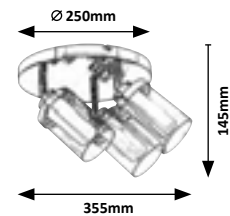

AVIVA

5087

5088

5087 MG

☒ G9 / 1x max. 28W
IP44 •
▲ 19850, ▣ 19851
chrome/opal glass/transparent

9 36250 350875

5088 MG

☒ G9 / 3x max. 28W
IP44
▲ 19850, ▣ 19851
chrome/opal glass/transparent