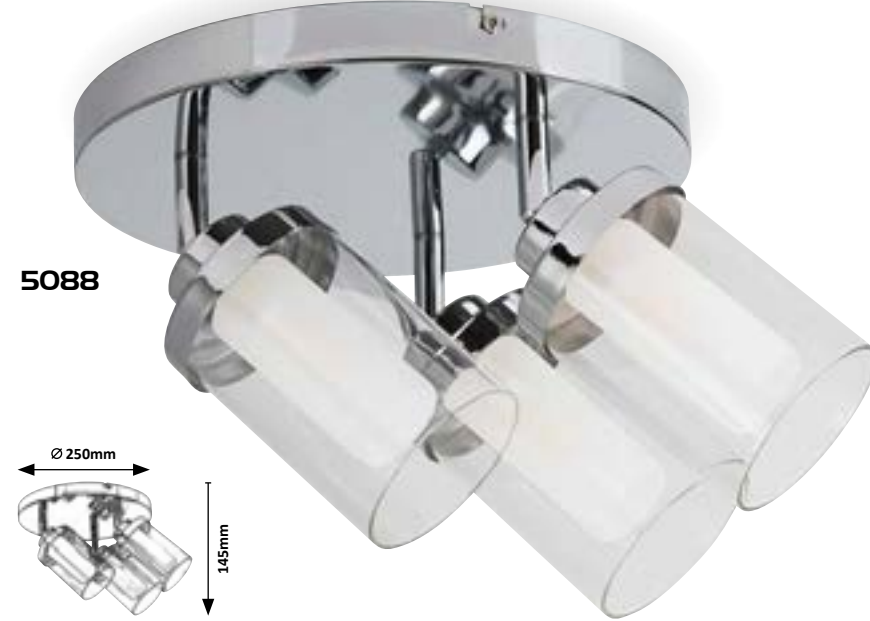

AVIVA

5087

5088

5087 MG

☒ G9 / 1x max. 28W
IP44 •
▲ 19850, ▣ 19851
chrome/opal glass/transparent

9 36250 350875

5088 MG

☒ G9 / 3x max. 28W
IP44
▲ 19850, ▣ 19851
chrome/opal glass/transparent