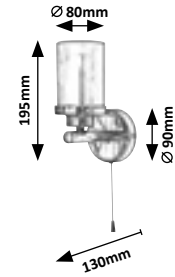

AVIVA

5087

5088

5087 MG

☒ G9 / 1x max. 28W
IP44 •
▲ 19850, ▣ 19851
chrome/opal glass/transparent

9 36250 350875

5088 MG

☒ G9 / 3x max. 28W
IP44
▲ 19850, ▣ 19851
chrome/opal glass/transparent