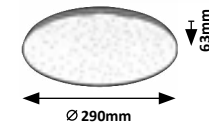

3875

CIBYLL

5832

2982 (M A)

LED / 22W
(1800lm, 3000K-6000K) incl.
IP44 • 519 • 19643
chrome/white

5 998250 329826

3874 (M A)

LED / 20W
(1400lm, 4000K) incl.
IP44 • 19871
chrome/white