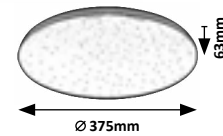

3875

CIBYLL

5832

2982 (M A)

LED / 22W
(1800lm, 3000K-6000K) incl.
IP44 • 519 • 19643
chrome/white

5 998250 329826

3874 (M A)

LED / 20W
(1400lm, 4000K) incl.
IP44 • 19871
chrome/white