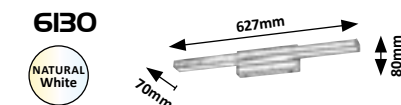

## JOHN

**5719** (MP)

LED / 12W  
(1180lm, 4000K) incl.  
IP44  
chrome

5 996250 357195

**5720** (MP)

LED / 12W  
(1180lm, 4000K) incl.  
IP44  
bronze

5 996250 357201

**5727** (MP)