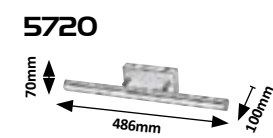

## JOHN

**5719** (MP)

LED / 12W  
(1180lm, 4000K) incl.  
IP44  
chrome

5 996250 357195

**5720** (MP)

LED / 12W  
(1180lm, 4000K) incl.  
IP44  
bronze

5 996250 357201

**5727** (MP)