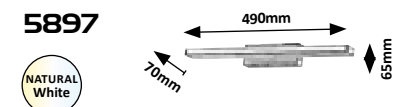

## JOHN

**5719** (MP)

LED / 12W  
(1180lm, 4000K) incl.  
IP44  
chrome

5 996250 357195

**5720** (MP)

LED / 12W  
(1180lm, 4000K) incl.  
IP44  
bronze

5 996250 357201

**5727** (MP)