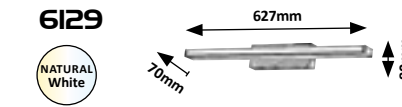

## JOHN

**5719** (MP)

LED / 12W  
(1180lm, 4000K) incl.  
IP44  
chrome

5 996250 357195

**5720** (MP)

LED / 12W  
(1180lm, 4000K) incl.  
IP44  
bronze

5 996250 357201

**5727** (MP)