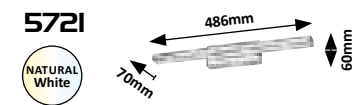

## JOHN

**5719** (MP)

LED / 12W  
(1180lm, 4000K) incl.  
IP44  
chrome

5 996250 357195

**5720** (MP)

LED / 12W  
(1180lm, 4000K) incl.  
IP44  
bronze

5 996250 357201

**5727** (MP)