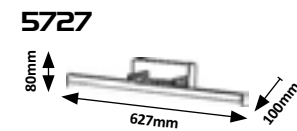

## JOHN

**5719** (MP)

LED / 12W  
(1180lm, 4000K) incl.  
IP44  
chrome

5 996250 357195

**5720** (MP)

LED / 12W  
(1180lm, 4000K) incl.  
IP44  
bronze

5 996250 357201

**5727** (MP)