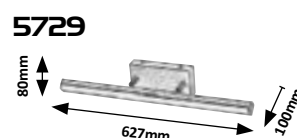

## JOHN

**5719** (MP)

LED / 12W  
(1180lm, 4000K) incl.  
IP44  
chrome

5 996250 357195

**5720** (MP)

LED / 12W  
(1180lm, 4000K) incl.  
IP44  
bronze

5 996250 357201

**5727** (MP)