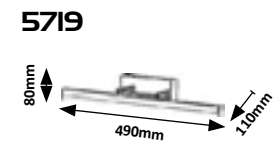

## JOHN

**5719** (MP)

LED / 12W  
(1180lm, 4000K) incl.  
IP44  
chrome

5 996250 357195

**5720** (MP)

LED / 12W  
(1180lm, 4000K) incl.  
IP44  
bronze

5 996250 357201

**5727** (MP)