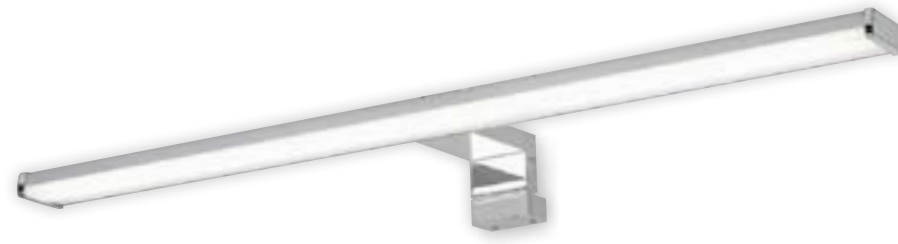

2114, 2115 3in1

Wall • Fal • Wand

Mirror • Tükör • Spiegel

Furniture • Bútor • Möbel

## LEVON

2114

2115

## ANDREW

5782

5783

5782 (M) (P)

LED / 12W  
(820lm, 3000K) incl.  
IP44  
matte white

5 996250 357829

5783 (M) (P)

LED / 12W  
(820lm, 3000K) incl.  
IP44  
matte white