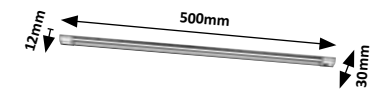

## HANSON

5674

2347 MG

LED / 12W  
(615lm, 3000K) incl.  
IP20 • 19664  
white

2348 MG

LED / 14,5W  
(1051lm, 3000K) incl.  
IP20 • 19665  
white

1444 MP

LED / 4W  
(250lm, 4000K) incl.  
IP20 • 19664  
silver