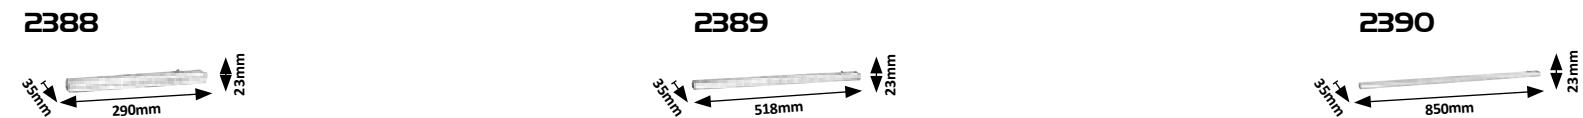

STREAK LIGHT