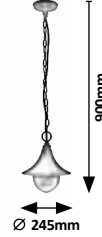

KONSTANZ

8245

8246

8247

8248

FAVARA

8844

8845

8245 (M) (P)

☒ E-27 / 1x max. 100W
IP44 • 19609
black/transparent

8246 (M) (P)

☒ E-27 / 1x max. 100W
IP44 • 19609
black/transparent

8247 (M) (P)

☒ E-27 / 1x max. 100W
IP44 • 19609
black/transparent

8248 (M) (P)

☒ E-27 / 3x max. 100W
IP44 • 19609
black/transparent

8844 (M)

☒ E-27 / 1x max. 14W
IP44
black

8845 (M)

☒ E-27 / 1x max. 14W
IP44
black