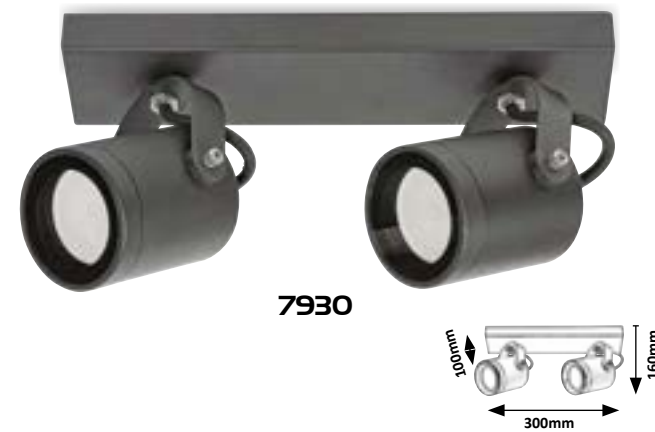

ELVA

**7929** **MG**  
 ☒ GU10 / 1x max. 35W  
 IP44  
 anthracite/transparent

**7930** **MG**  
 ☒ GU10 / 2x max. 35W  
 IP44  
 anthracite/transparent

AKRON

**8149** **MG**  
 ☒ GU10 / 1x max. 35W  
 IP54  
 anthracite

**8150** **MG**  
 ☒ GU10 / 1x max. 35W  
 IP54  
 anthracite

BELFAST

**7904** **MP**  
 ☒ LED / 12,9W  
 (620lm, 3000K) incl.  
 IP65  
 anthracite/white