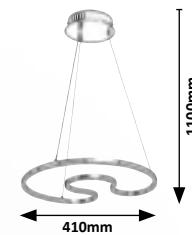

MELORA

2189

2190

MERIDIA

3256

3257

2189 (M)

LED / 30W
(2400lm, 4000K) incl.
IP20
chrome