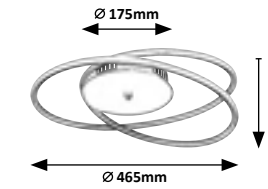

MELORA

2189

2190

MERIDIA

3256

3257

2189 (M)

LED / 30W
(2400lm, 4000K) incl.
IP20
chrome