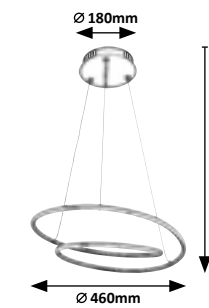

MELORA

2189

2190

MERIDIA

3256

3257

2189 (M)

LED / 30W
(2400lm, 4000K) incl.
IP20
chrome